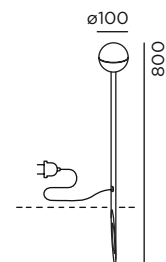

bal.4 spike

bal.4 spike

Lichttechnik:
230V Power LED
2700K
L70/50.000 h

light technology:
230V Power LED
2700K
L70/50.000 h

dimmbar über Phasenabschrittdimmer

dimmable via trailing edge dimmer

Zuleitung:
3 m Leuchte (05RN8-F 3G1,0 mm²)
inkl. Schutzkontaktstecker anschlussfertig

supply cable:
3 m luminaire (05RN8-F 3G1,0 mm²)
incl. safety plug ready to connect

Montage:
für unbefestigte Beet- und Grünflächen
ortsveränderlich

assembly:
for unpaved beds and greens
movable

Material:
Aluminium pulverbeschichtet
+ rauchfarbenes Glas
+ Polycarbonat

Lichtrichtung:

light direction:

Farbe
colour

Art.-Nr.
item no.

Systemleistung
system performance

 deep black
RAL 9005

93057-BL

4 W/155 lm

+ verwandte Produkte related products . bal.4 bollard . bal.4 spike connect

Größe in mm
size in mm