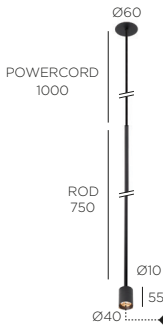

Audy-Solitaire RL

RL= long vertical rod 750mm + powercord - Longer lengths available **on demand**
 350mA - **required driver see below**

1 x LED array 6,25W (**LED incl.**) - 350mA - 2700K (633lm) or 3000K (673lm) - CRI >95

FALSE ceiling= aperture: Ø45 - depth: min. 70mm (driver in ceiling) / depth: min. 50mm (driver remote)

CONCRETE ceiling= aperture: Ø45 - depth: min. 40mm (driver remote)

material: brass

SUSPENSION - IP40

Choose beam:
 M=medium 23° or
 W=wide 40°

POWERCORD LENGTH

FALSE ceiling

L 1000	2700K	AUCA 1232						
L 1000	2700K		AUCA 1222	AUCA 1211				
L 1000	2700K				AUCA 1242	AUCA 1272	AUCA 1292	
L 1000	3000K	AUCA 1332						
L 1000	3000K		AUCA 1322	AUCA 1311				
L 1000	3000K				AUCA 1342	AUCA 1372	AUCA 1392	