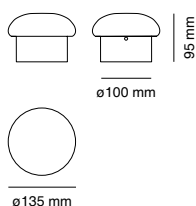

OOLITE TERRA by Maurizio Quargnale

Registered Design / Modello Registrato