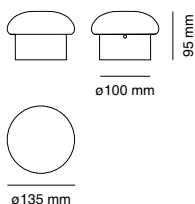

OOLITE TERRA by Maurizio Quargnale

Registered Design / Modello Registrato