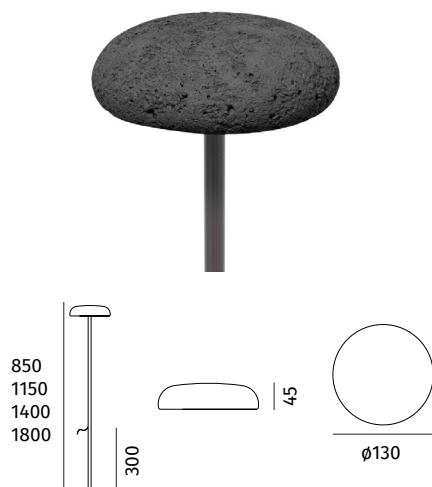

OOLITE BIG by Maurizio Quargnale

Registered Design / Modello Registrato

Article code: **1115C-396-27173**

BOLLARD/PALETTO

Material / Materiale

BETALY®

handmade in Italy

IP65

C.V.
[V]

Finishes & Colours / Finiture & Colori

393

GREEN

394

CORTEN

395

GREY

396

BLACK

397

SAND

Light source / Sorgente luminosa

Type/Tipo	LED
CCT	2700K
Light Source Flux/Flusso Sorgente	635lm
Power/Potenza	4,5W
CRI	CRI 80
Tube height / Altezza tubo	850mm

Installation / Installazione

Type/Tipologia	BOLLARD/PALETTO
Weight/Peso	1,3Kg
Insulation class/Classe isolamento	III
IP	IP65

Accessories & Variants / Accessori & Varianti

All accessories and variants are available on 9010.it.
Tutti gli accessori e le varianti sono disponibili su 9010.it.

Power Supply / Alimentazione

Tensione Costante/Costant Voltage	24Vdc
Dimmability/Dimmerazione	PWM (With dimmable driver/ Con driver dimmerabile)

See compatible drivers on 9010.it. Multiple modules require a parallel connection/Vedere driver compatibili su 9010.it. Collegamento moduli multipli in parallelo

The driver must be placed in a remote box. For suggested cable length and size refer to the driver specifications/Il driver deve essere riposto in remoto. Per la lunghezza e dimensione cavi consigliata fare riferimento alle specifiche del driver.

Check it on 9010.it

16/12/24

Measures in mm, tolerance +/- 1/2 mm. All updated technical sheets are available on 9010.it.
Misure espresse in mm, tolleranza +/- 1/2 mm. Le schede tecniche aggiornate sono disponibili su 9010.it.

9010novantadiecì® is a brand of BELFIORE SRL - Via Contessa 23 - 36055 - NOVE - (VI) - ITALY - Tel. 0424/59.03.88 - www.9010.it - The present technical data sheet is property of BELFIORE SRL. All rights reserved.
9010novantadiecì® è un marchio di BELFIORE SRL - Via Contessa 23 - 36055 - NOVE - (VI) - ITALY - Tel. 0424/59.03.88 - www.9010.it - La presente scheda tecnica è di proprietà di BELFIORE SRL. Tutti i diritti riservati.

The company reserves the right to carry out variations to technical details with no previous notice.
L'azienda si riserva la facoltà di apportare variazioni di dati tecnici senza alcun preavviso.