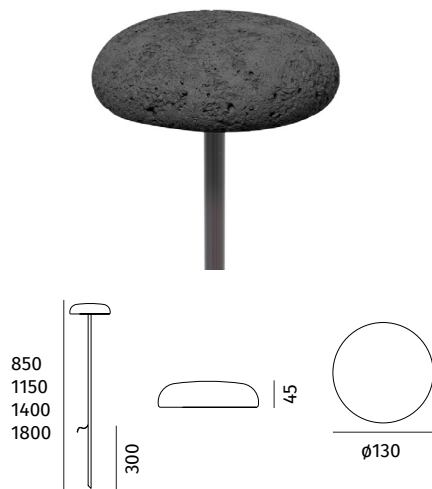

OOLITE BIG by Maurizio Quargnale

Registered Design / Modello Registrato

Article code: **1115C-396-30182**

BOLLARD/PALETTO

Material / Materiale

BETALY®

handmade in Italy

IP65

C.V.
[V]