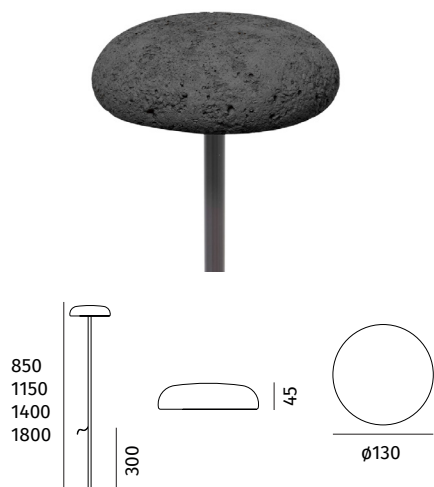

OOLITE BIG by Maurizio Quargnale

Registered Design / Modello Registrato

Article code: **1115C-396-30191**

BOLLARD/PALETTO

Material / Materiale

BETALY®

handmade in Italy

IP65

C.V.
[V]

Finishes & Colours / Finiture & Colori

393

GREEN

394

CORTEN

395

GREY

396

BLACK

397

SAND

Light source / Sorgente luminosa

Type/Tipo	LED
CCT	3000K
Light Source Flux/Flusso Sorgente	670lm
Power/Potenza	4,5W
CRI	CRI 80
Tube height / Altezza tubo	1400mm

Installation / Installazione

Type/Tipologia	BOLLARD/PALETTO
Weight/Peso	1,3Kg
Insulation class/Classe isolamento	III
IP	IP65

Accessories & Variants / Accessori & Varianti

All accessories and variants are available on 9010.it.
Tutti gli accessori e le varianti sono disponibili su 9010.it.

Power Supply / Alimentazione

Tensione Costante/Costant Voltage	24Vdc
Dimmability/Dimmerazione	PWM (With dimmable driver/ Con driver dimmerabile)

See compatible drivers on 9010.it. Multiple modules require a parallel connection/Vedere driver compatibili su 9010.it. Collegamento moduli multipli in parallelo

The driver must be placed in a remote box. For suggested cable length and size refer to the driver specifications/Il driver deve essere riposto in remoto. Per la lunghezza e dimensione cavi consigliata fare riferimento alle specifiche del driver.

Check it on 9010.it

16/12/24

Measures in mm, tolerance +/- 1/2 mm. All updated technical sheets are available on 9010.it.
Misure espresse in mm, tolleranza +/- 1/2 mm. Le schede tecniche aggiornate sono disponibili su 9010.it.

9010novantadiecì® is a brand of BELFIORE SRL - Via Contessa 23 - 36055 - NOVE - (VI) - ITALY - Tel. 0424/59.03.88 - www.9010.it - The present technical data sheet is property of BELFIORE SRL. All rights reserved.
9010novantadiecì® è un marchio di BELFIORE SRL - Via Contessa 23 - 36055 - NOVE - (VI) - ITALY - Tel. 0424/59.03.88 - www.9010.it - La presente scheda tecnica è di proprietà di BELFIORE SRL. Tutti i diritti riservati.

The company reserves the right to carry out variations to technical details with no previous notice.
L'azienda si riserva la facoltà di apportare variazioni di dati tecnici senza alcun preavviso.