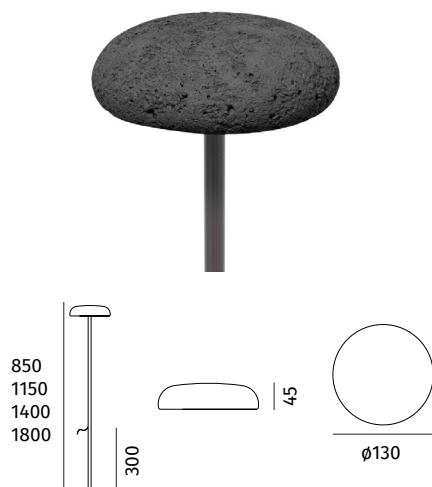

OOLITE BIG by Maurizio Quargnale

Registered Design / Modello Registrato

Article code: **1115C-396-27191**

BOLLARD/PALETTO

Material / Materiale

BETALY®

handmade in Italy

IP65

C.V.
[V]

Finishes & Colours / Finiture & Colori

393

GREEN

394

CORTEN

395

GREY

396

BLACK

397

SAND

Light source / Sorgente luminosa

Type/Tipo	LED
CCT	2700K
Light Source Flux/Flusso Sorgente	635lm
Power/Potenza	4,5W
CRI	CRI 80
Tube height / Altezza tubo	1400mm

Installation / Installazione

Type/Tipologia	BOLLARD/PALETTO
Weight/Peso	1,3Kg
Insulation class/Classe isolamento	III
IP	IP65

Accessories & Variants / Accessori & Varianti

All accessories and variants are available on 9010.it.
Tutti gli accessori e le varianti sono disponibili su 9010.it.

Power Supply / Alimentazione

Tensione Costante/Costant Voltage	24Vdc
Dimmability/Dimmerazione	PWM (With dimmable driver/ Con driver dimmerabile)

See compatible drivers on 9010.it. Multiple modules require a parallel connection/Vedere driver compatibili su 9010.it. Collegamento moduli multipli in parallelo

The driver must be placed in a remote box. For suggested cable length and size refer to the driver specifications/Il driver deve essere riposto in remoto. Per la lunghezza e dimensione cavi consigliata fare riferimento alle specifiche del driver.

Check it on 9010.it

16/12/24

Measures in mm, tolerance +/- 1/2 mm. All updated technical sheets are available on 9010.it.
Misure espresse in mm, tolleranza +/- 1/2 mm. Le schede tecniche aggiornate sono disponibili su 9010.it.

9010novantadiecì® is a brand of BELFIORE SRL - Via Contessa 23 - 36055 - NOVE - (VI) - ITALY - Tel. 0424/59.03.88 - www.9010.it - The present technical data sheet is property of BELFIORE SRL. All rights reserved.
9010novantadiecì® è un marchio di BELFIORE SRL - Via Contessa 23 - 36055 - NOVE - (VI) - ITALY - Tel. 0424/59.03.88 - www.9010.it - La presente scheda tecnica è di proprietà di BELFIORE SRL. Tutti i diritti riservati.

The company reserves the right to carry out variations to technical details with no previous notice.
L'azienda si riserva la facoltà di apportare variazioni di dati tecnici senza alcun preavviso.