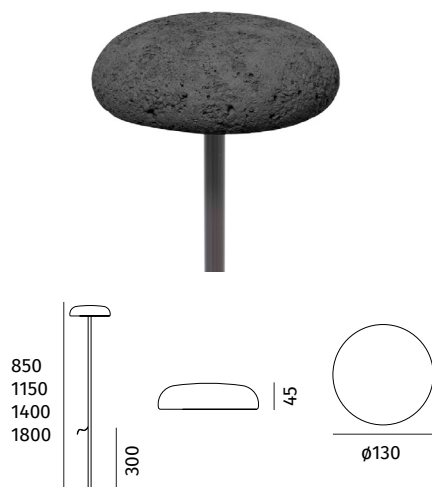

OOLITE BIG by Maurizio Quargnale

Registered Design / Modello Registrato

Article code: **1115C-396-30192**

BOLLARD/PALETTO

Material / Materiale

BETALY®

handmade in Italy

IP65

C.V.
[V]

Finishes & Colours / Finiture & Colori

393

GREEN

394

CORTEN

395

GREY

396

BLACK

397

SAND

Light source / Sorgente luminosa

Type/Tipo	LED
CCT	3000K
Light Source Flux/Flusso Sorgente	670lm
Power/Potenza	4,5W
CRI	CRI 80
Tube height / Altezza tubo	1800mm

Installation / Installazione

Type/Tipologia	BOLLARD/PALETTO
Weight/Peso	1,3Kg
Insulation class/Classe isolamento	III
IP	IP65

Accessories & Variants / Accessori & Varianti

All accessories and variants are available on 9010.it.
Tutti gli accessori e le varianti sono disponibili su 9010.it.

Measures in mm, tolerance +/- 1/2 mm. The company reserves the right to carry out variations to technical details, materials, design, style, colors with no previous notice. All updated technical sheets are available on 9010.it.
Misure espresse in mm, tolleranza +/- 1/2 mm. L'azienda si riserva la facoltà di apportare variazioni di dati caratteristici, materiali, design, stili, tonalità, senza alcun preavviso. Le schede tecniche aggiornate sono disponibili su 9010.it.

9010novantadiecì® is a brand of BELFIORE SRL - Via Contessa 23 - 36055 - NOVE - (VI) - ITALY - Tel. 0424/59.03.88 - www.9010.it The present technical data sheet and all the information contained is property of BELFIORE SRL. All rights reserved.
9010novantadiecì® è un marchio di BELFIORE SRL - Via Contessa 23 - 36055 - NOVE - (VI) - ITALY - Tel. 0424/59.03.88 - www.9010.it La presente scheda tecnica è di proprietà di BELFIORE SRL. Tutti i diritti riservati.

Power Supply / Alimentazione

Tensione Costante/Costant Voltage	24Vdc
Dimmability/Dimmerazione	PWM (With dimmable driver/ Con driver dimmerabile)

See compatible drivers on 9010.it. Multiple modules require a parallel connection/Vedere driver compatibili su 9010.it. Collegamento moduli multipli in parallelo

The driver must be placed in a remote box. For suggested cable length and size refer to the driver specifications/Il driver deve essere riposto in remoto. Per la lunghezza e dimensione cavi consigliata fare riferimento alle specifiche del driver.

Check it on 9010.it

16/12/24