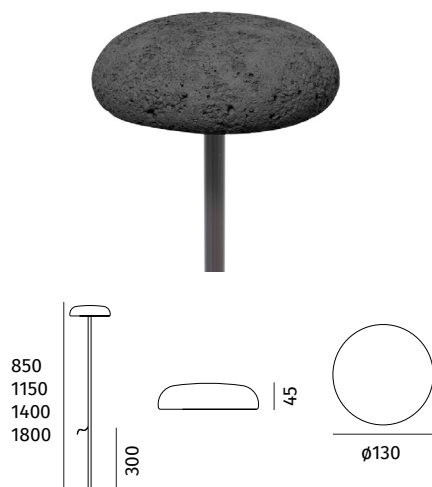

OOLITE BIG by Maurizio Quargnale

Registered Design / Modello Registrato

Article code: **1115C-396-27192**

BOLLARD/PALETTO

Material / Materiale

BETALY®

handmade in Italy

IP65

C.V.
[V]

Finishes & Colours / Finiture & Colori

393

GREEN

394

CORTEN

395

GREY

396

BLACK

397

SAND

Light source / Sorgente luminosa

Type/Tipo	LED
CCT	2700K
Light Source Flux/Flusso Sorgente	635lm
Power/Potenza	4,5W
CRI	CRI 80
Tube height / Altezza tubo	1800mm

Installation / Installazione

Type/Tipologia	BOLLARD/PALETTO
Weight/Peso	1,3Kg
Insulation class/Classe isolamento	III
IP	IP65

Accessories & Variants / Accessori & Varianti

All accessories and variants are available on 9010.it.
Tutti gli accessori e le varianti sono disponibili su 9010.it.

Measures in mm, tolerance +/- 1/2 mm. The company reserves the right to carry out variations to technical details, materials, design, style, colors with no previous notice. All updated technical sheets are available on 9010.it.
Misure espresse in mm, tolleranza +/- 1/2 mm. L'azienda si riserva la facoltà di apportare variazioni di dati caratteristici, materiali, design, stili, tonalità, senza alcun preavviso. Le schede tecniche aggiornate sono disponibili su 9010.it.

Power Supply / Alimentazione

Tensione Costante/Costant Voltage	24Vdc
Dimmability/Dimmerazione	PWM (With dimmable driver/ Con driver dimmerabile)

See compatible drivers on 9010.it. Multiple modules require a parallel connection/Vedere driver compatibili su 9010.it. Collegamento moduli multipli in parallelo

The driver must be placed in a remote box. For suggested cable length and size refer to the driver specifications/Il driver deve essere riposto in remoto. Per la lunghezza e dimensione cavi consigliata fare riferimento alle specifiche del driver.

Check it on 9010.it

16/12/24