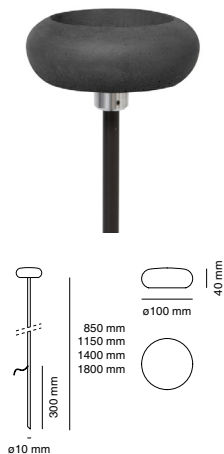

OOLITE CUP by Maurizio Quargnale

Registered Design / Modello Registrato

Article code: **1112D-396-30173**

BOLLARD/PALETTO

Material / Materiale

BETALY®

handmade in Italy

IP65

C.V.
[V]

Finishes & Colours / Finiture & Colori

393

GREEN

394

CORTEN

395

GREY

396

BLACK

397

SAND

Light source / Sorgente luminosa

Type/Tipo	LED
CCT	3000K
Light Source Flux/Flusso Sorgente	670lm
Power/Potenza	4,5W
CRI	CRI 80
Tube height / Altezza tubo	850mm

Installation / Installazione

Type/Tipologia	BOLLARD/PALETTO
Weight/Peso	0,8Kg
Insulation class/Classe isolamento	III
IP	IP65

Accessories & Variants / Accessori & Varianti

All accessories and variants are available on 9010.it.
Tutti gli accessori e le varianti sono disponibili su 9010.it.

Power Supply / Alimentazione

Tensione Costante/Costant Voltage	24Vdc
Dimmability/Dimmerazione	PWM (With dimmable driver/ Con driver dimmerabile)

See compatible drivers on 9010.it. Multiple modules require a parallel connection/Vedere driver compatibili su 9010.it. Collegamento moduli multipli in parallelo

The driver must be placed in a remote box. For suggested cable length and size refer to the driver specifications/Il driver deve essere riposto in remoto. Per la lunghezza e dimensione cavi consigliata fare riferimento alle specifiche del driver.

Check it on 9010.it

16/12/24

Measures in mm, tolerance +/- 1/2 mm. All updated technical sheets are available on 9010.it.
Misure espresse in mm, tolleranza +/- 1/2 mm. Le schede tecniche aggiornate sono disponibili su 9010.it.

9010novantadiecì® is a brand of BELFIORE SRL - Via Contessa 23 - 36055 - NOVE - (VI) - ITALY - Tel. 0424/59.03.88 - www.9010.it - The present technical data sheet is property of BELFIORE SRL. All rights reserved.
9010novantadiecì® è un marchio di BELFIORE SRL - Via Contessa 23 - 36055 - NOVE - (VI) - ITALY - Tel. 0424/59.03.88 - www.9010.it - La presente scheda tecnica è di proprietà di BELFIORE SRL. Tutti i diritti riservati.

The company reserves the right to carry out variations to technical details with no previous notice.
L'azienda si riserva la facoltà di apportare variazioni di dati tecnici senza alcun preavviso.