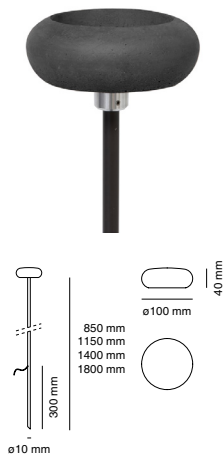

OOLITE CUP by Maurizio Quargnale

Registered Design / Modello Registrato

Article code: **1112D-396-27173**

BOLLARD/PALETTO

Material / Materiale

BETALY®

handmade in Italy

IP65

C.V.
[V]

Finishes & Colours / Finiture & Colori

393

GREEN

394

CORTEN

395

GREY

396

BLACK

397

SAND

Light source / Sorgente luminosa

Type/Tipo	LED
CCT	2700K
Light Source Flux/Flusso Sorgente	635lm
Power/Potenza	4,5W
CRI	CRI 80
Tube height / Altezza tubo	850mm

Installation / Installazione

Type/Tipologia	BOLLARD/PALETTO
Weight/Peso	0,8Kg
Insulation class/Classe isolamento	III
IP	IP65

Accessories & Variants / Accessori & Varianti

All accessories and variants are available on 9010.it.
Tutti gli accessori e le varianti sono disponibili su 9010.it.

Power Supply / Alimentazione

Tensione Costante/Costant Voltage	24Vdc
Dimmability/Dimmerazione	PWM (With dimmable driver/ Con driver dimmerabile)

See compatible drivers on 9010.it. Multiple modules require a parallel connection/Vedere driver compatibili su 9010.it. Collegamento moduli multipli in parallelo

The driver must be placed in a remote box. For suggested cable length and size refer to the driver specifications/Il driver deve essere riposto in remoto. Per la lunghezza e dimensione cavi consigliata fare riferimento alle specifiche del driver.

Check it on 9010.it

16/12/24