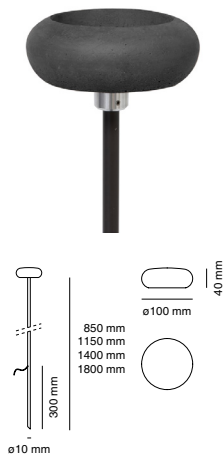

OOLITE CUP by Maurizio Quargnale

Registered Design / Modello Registrato

Article code: **1112D-396-27182**

BOLLARD/PALETTO

Material / Materiale

BETALY®

handmade in Italy

IP65

C.V.
[V]