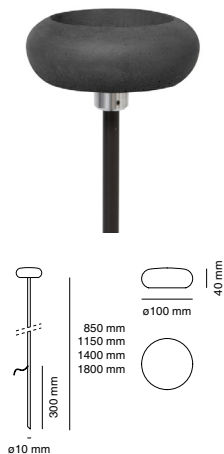

OOLITE CUP by Maurizio Quargnale

Registered Design / Modello Registrato

Article code: **1112D-396-30182**

BOLLARD/PALETTO

Material / Materiale

BETALY®

handmade in Italy

C.V.
[V]