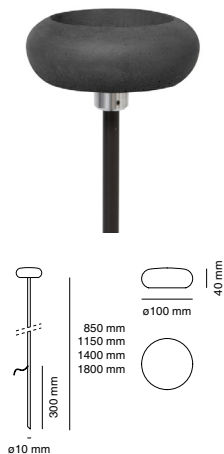

OOLITE CUP by Maurizio Quargnale

Registered Design / Modello Registrato

Article code: **1112D-396-30191**

BOLLARD/PALETTO

Material / Materiale

BETALY®

handmade in Italy

C.V.
[V]

Finishes & Colours / Finiture & Colori

393

GREEN

394

CORTEN

395

GREY

396

BLACK

397

SAND

Light source / Sorgente luminosa

Type/Tipo	LED
CCT	3000K
Light Source Flux/Flusso Sorgente	670lm
Power/Potenza	4,5W
CRI	CRI 80
Tube height / Altezza tubo	1400mm

Installation / Installazione

Type/Tipologia	BOLLARD/PALETTO
Weight/Peso	0,8Kg
Insulation class/Classe isolamento	III
IP	IP65

Accessories & Variants / Accessori & Varianti

All accessories and variants are available on 9010.it.
Tutti gli accessori e le varianti sono disponibili su 9010.it.

Power Supply / Alimentazione

Tensione Costante/Costant Voltage	24Vdc
Dimmability/Dimmerazione	PWM (With dimmable driver/ Con driver dimmerabile)

See compatible drivers on 9010.it. Multiple modules require a parallel connection/Vedere driver compatibili su 9010.it. Collegamento moduli multipli in parallelo

The driver must be placed in a remote box. For suggested cable length and size refer to the driver specifications/Il driver deve essere riposto in remoto. Per la lunghezza e dimensione cavi consigliata fare riferimento alle specifiche del driver.

Check it on 9010.it

16/12/24

Measures in mm, tolerance +/- 1/2 mm. All updated technical sheets are available on 9010.it.
Misure espresse in mm, tolleranza +/- 1/2 mm. Le schede tecniche aggiornate sono disponibili su 9010.it.

9010novantadiecì® is a brand of BELFIORE SRL - Via Contessa 23 - 36055 - NOVE - (VI) - ITALY - Tel. 0424/59.03.88 - www.9010.it - The present technical data sheet is property of BELFIORE SRL. All rights reserved.
9010novantadiecì® è un marchio di BELFIORE SRL - Via Contessa 23 - 36055 - NOVE - (VI) - ITALY - Tel. 0424/59.03.88 - www.9010.it - La presente scheda tecnica è di proprietà di BELFIORE SRL. Tutti i diritti riservati.

The company reserves the right to carry out variations to technical details with no previous notice.
L'azienda si riserva la facoltà di apportare variazioni di dati tecnici senza alcun preavviso.