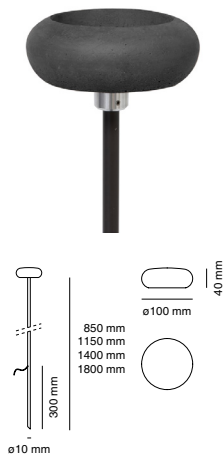

OOLITE CUP by Maurizio Quargnale

Registered Design / Modello Registrato

Article code: **1112D-396-27192**

BOLLARD/PALETTO

Material / Materiale

BETALY®

handmade in Italy

C.V.
[V]

Finishes & Colours / Finiture & Colori

393

GREEN

394

CORTEN

395

GREY

396

BLACK

397

SAND

Light source / Sorgente luminosa

Type/Tipo	LED
CCT	2700K
Light Source Flux/Flusso Sorgente	635lm
Power/Potenza	4,5W
CRI	CRI 80
Tube height / Altezza tubo	1800mm

Installation / Installazione

Type/Tipologia	BOLLARD/PALETTO
Weight/Peso	0,8Kg
Insulation class/Classe isolamento	III
IP	IP65

Accessories & Variants / Accessori & Varianti

All accessories and variants are available on 9010.it.
Tutti gli accessori e le varianti sono disponibili su 9010.it.

Power Supply / Alimentazione

Tensione Costante/Costant Voltage	24Vdc
Dimmability/Dimmerazione	PWM (With dimmable driver/ Con driver dimmerabile)

See compatible drivers on 9010.it. Multiple modules require a parallel connection/Vedere driver compatibili su 9010.it. Collegamento moduli multipli in parallelo

The driver must be placed in a remote box. For suggested cable length and size refer to the driver specifications/Il driver deve essere riposto in remoto. Per la lunghezza e dimensione cavi consigliata fare riferimento alle specifiche del driver.

Check it on 9010.it

16/12/24

Measures in mm, tolerance +/- 1/2 mm. All updated technical sheets are available on 9010.it.
Misure espresse in mm, tolleranza +/- 1/2 mm. Le schede tecniche aggiornate sono disponibili su 9010.it.

9010novantadiecì® is a brand of BELFIORE SRL - Via Contessa 23 - 36055 - NOVE - (VI) - ITALY - Tel. 0424/59.03.88 - www.9010.it - The present technical data sheet is property of BELFIORE SRL. All rights reserved.
9010novantadiecì® è un marchio di BELFIORE SRL - Via Contessa 23 - 36055 - NOVE - (VI) - ITALY - Tel. 0424/59.03.88 - www.9010.it - La presente scheda tecnica è di proprietà di BELFIORE SRL. Tutti i diritti riservati.

The company reserves the right to carry out variations to technical details with no previous notice.
L'azienda si riserva la facoltà di apportare variazioni di dati tecnici senza alcun preavviso.