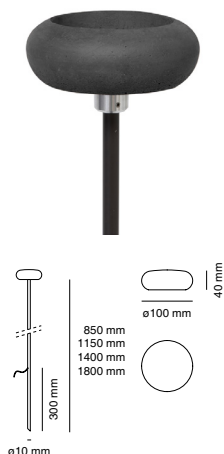

OOLITE CUP by Maurizio Quargnale

Registered Design / Modello Registrato

Article code: **1112D-396-30192**

BOLLARD/PALETTO

Material / Materiale

BETALY®

handmade in Italy

IP65

C.V.
[V]

Finishes & Colours / Finiture & Colori

393

GREEN

394

CORTEN

395

GREY

396

BLACK

397

SAND

Light source / Sorgente luminosa

Type/Tipo	LED
CCT	3000K
Light Source Flux/Flusso Sorgente	670lm
Power/Potenza	4,5W
CRI	CRI 80
Tube height / Altezza tubo	1800mm

Installation / Installazione

Type/Tipologia	BOLLARD/PALETTO
Weight/Peso	0,8Kg
Insulation class/Classe isolamento	III
IP	IP65

Accessories & Variants / Accessori & Varianti

All accessories and variants are available on 9010.it.
Tutti gli accessori e le varianti sono disponibili su 9010.it.

Power Supply / Alimentazione

Tensione Costante/Costant Voltage	24Vdc
Dimmability/Dimmerazione	PWM (With dimmable driver/ Con driver dimmerabile)

See compatible drivers on 9010.it. Multiple modules require a parallel connection/Vedere driver compatibili su 9010.it. Collegamento moduli multipli in parallelo

The driver must be placed in a remote box. For suggested cable length and size refer to the driver specifications/Il driver deve essere riposto in remoto. Per la lunghezza e dimensione cavi consigliata fare riferimento alle specifiche del driver.

Check it on 9010.it

16/12/24

Measures in mm, tolerance +/- 1/2 mm. All updated technical sheets are available on 9010.it.
Misure espresse in mm, tolleranza +/- 1/2 mm. Le schede tecniche aggiornate sono disponibili su 9010.it.

9010novantadiecì® is a brand of BELFIORE SRL - Via Contessa 23 - 36055 - NOVE - (VI) - ITALY - Tel. 0424/59.03.88 - www.9010.it - The present technical data sheet is property of BELFIORE SRL. All rights reserved.
9010novantadiecì® è un marchio di BELFIORE SRL - Via Contessa 23 - 36055 - NOVE - (VI) - ITALY - Tel. 0424/59.03.88 - www.9010.it - La presente scheda tecnica è di proprietà di BELFIORE SRL. Tutti i diritti riservati.

The company reserves the right to carry out variations to technical details with no previous notice.
L'azienda si riserva la facoltà di apportare variazioni di dati tecnici senza alcun preavviso.