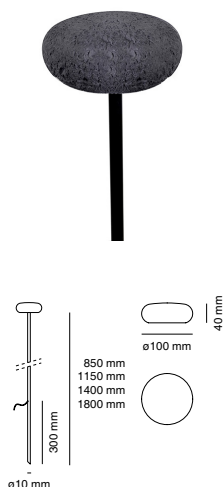

OOLITE ROUGH by Maurizio Quargnale

Registered Design / Modello Registrato

Article code: **1112C-396-27173**

BOLLARD/PALETTO

Material / Materiale

BETALY®

handmade in Italy

IP65

C.V.
[V]

Finishes & Colours / Finiture & Colori

393

GREEN

394

CORTEN

395

GREY

396

BLACK

397

SAND

Light source / Sorgente luminosa

Type/Tipo	LED
CCT	2700K
Light Source Flux/Flusso Sorgente	635lm
Power/Potenza	4,5W
CRI	CRI 80
Tube height / Altezza tubo	850mm

Installation / Installazione

Type/Tipologia	BOLLARD/PALETTO
Weight/Peso	0,8Kg
Insulation class/Classe isolamento	III
IP	IP65

Accessories & Variants / Accessori & Varianti

All accessories and variants are available on 9010.it.
Tutti gli accessori e le varianti sono disponibili su 9010.it.

Power Supply / Alimentazione

Tensione Costante/Costant Voltage	24Vdc
Dimmability/Dimmerazione	PWM (With dimmable driver/ Con driver dimmerabile)

See compatible drivers on 9010.it. Multiple modules require a parallel connection/Vedere driver compatibili su 9010.it. Collegamento moduli multipli in parallelo

The driver must be placed in a remote box. For suggested cable length and size refer to the driver specifications/Il driver deve essere riposto in remoto. Per la lunghezza e dimensione cavi consigliata fare riferimento alle specifiche del driver.

Check it on 9010.it