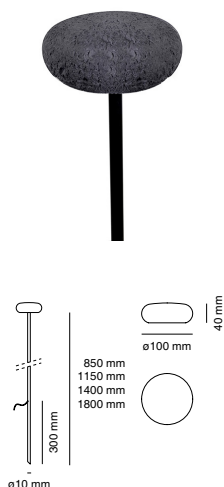

OOLITE ROUGH by Maurizio Quargnale

Registered Design / Modello Registrato

Article code: **1112C-396-27182**

BOLLARD/PALETTO

Material / Materiale

BETALY®

handmade in Italy

IP65

C.V.
[V]

Finishes & Colours / Finiture & Colori

393

GREEN

394

CORTEN

395

GREY

396

BLACK

397

SAND

Light source / Sorgente luminosa

Type/Tipo	LED
CCT	2700K
Light Source Flux/Flusso Sorgente	635lm
Power/Potenza	4,5W
CRI	CRI 80
Tube height / Altezza tubo	1150mm

Installation / Installazione

Type/Tipologia	BOLLARD/PALETTO
Weight/Peso	0,8Kg
Insulation class/Classe isolamento	III
IP	IP65

Accessories & Variants / Accessori & Varianti

All accessories and variants are available on 9010.it.
Tutti gli accessori e le varianti sono disponibili su 9010.it.

Power Supply / Alimentazione

Tensione Costante/Costant Voltage	24Vdc
Dimmability/Dimmerazione	PWM (With dimmable driver/ Con driver dimmerabile)

See compatible drivers on 9010.it. Multiple modules require a parallel connection/Vedere driver compatibili su 9010.it. Collegamento moduli multipli in parallelo

The driver must be placed in a remote box. For suggested cable length and size refer to the driver specifications/Il driver deve essere riposto in remoto. Per la lunghezza e dimensione cavi consigliata fare riferimento alle specifiche del driver.

Check it on 9010.it