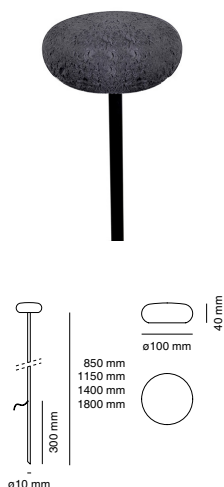

OOLITE ROUGH by Maurizio Quargnale

Registered Design / Modello Registrato

Article code: **1112C-396-30182**

BOLLARD/PALETTO

Material / Materiale

BETALY®

handmade in Italy

IP65

C.V.
[V]

Finishes & Colours / Finiture & Colori

393

GREEN

394

CORTEN

395

GREY

396

BLACK

397

SAND

Light source / Sorgente luminosa

Type/Tipo	LED
CCT	3000K
Light Source Flux/Flusso Sorgente	670lm
Power/Potenza	4,5W
CRI	CRI 80
Tube height / Altezza tubo	1150mm

Installation / Installazione

Type/Tipologia	BOLLARD/PALETTO
Weight/Peso	0,8Kg
Insulation class/Classe isolamento	III
IP	IP65

Accessories & Variants / Accessori & Varianti

All accessories and variants are available on 9010.it.
Tutti gli accessori e le varianti sono disponibili su 9010.it.

Power Supply / Alimentazione

Tensione Costante/Costant Voltage	24Vdc
Dimmability/Dimmerazione	PWM (With dimmable driver/ Con driver dimmerabile)

See compatible drivers on 9010.it. Multiple modules require a parallel connection/Vedere driver compatibili su 9010.it. Collegamento moduli multipli in parallelo

The driver must be placed in a remote box. For suggested cable length and size refer to the driver specifications/Il driver deve essere riposto in remoto. Per la lunghezza e dimensione cavi consigliata fare riferimento alle specifiche del driver.

Check it on 9010.it