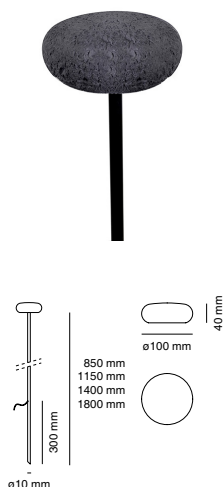

OOLITE ROUGH by Maurizio Quargnale

Registered Design / Modello Registrato

Article code: **1112C-396-27191**

BOLLARD/PALETTO

Material / Materiale

BETALY®

handmade in Italy

IP65

C.V.
[V]

Finishes & Colours / Finiture & Colori

393

GREEN

394

CORTEN

395

GREY

396

BLACK

397

SAND

Light source / Sorgente luminosa

Type/Tipo	LED
CCT	2700K
Light Source Flux/Flusso Sorgente	635lm
Power/Potenza	4,5W
CRI	CRI 80
Tube height / Altezza tubo	1400mm

Installation / Installazione

Type/Tipologia	BOLLARD/PALETTO
Weight/Peso	0,8Kg
Insulation class/Classe isolamento	III
IP	IP65

Accessories & Variants / Accessori & Varianti

All accessories and variants are available on 9010.it.
Tutti gli accessori e le varianti sono disponibili su 9010.it.

Power Supply / Alimentazione

Tensione Costante/Costant Voltage	24Vdc
Dimmability/Dimmerazione	PWM (With dimmable driver/ Con driver dimmerabile)

See compatible drivers on 9010.it. Multiple modules require a parallel connection/Vedere driver compatibili su 9010.it. Collegamento moduli multipli in parallelo

The driver must be placed in a remote box. For suggested cable length and size refer to the driver specifications/Il driver deve essere riposto in remoto. Per la lunghezza e dimensione cavi consigliata fare riferimento alle specifiche del driver.

Check it on 9010.it