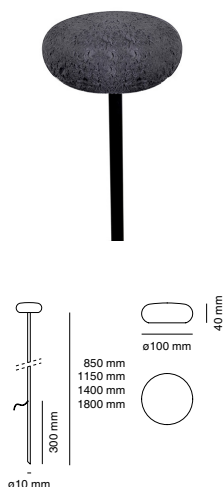

OOLITE ROUGH by Maurizio Quargnale

Registered Design / Modello Registrato

Article code: **1112C-396-30192**

BOLLARD/PALETTO

Material / Materiale

BETALY®

handmade in Italy

IP65

C.V.
[V]