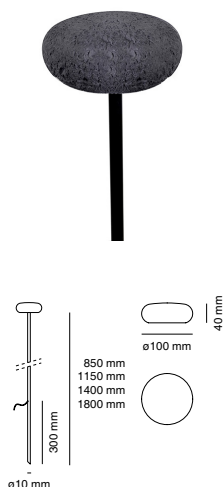

OOLITE ROUGH by Maurizio Quargnale

Registered Design / Modello Registrato

Article code: **1112C-396-27192**

BOLLARD/PALETTO

Material / Materiale

BETALY®

handmade in Italy

IP65

C.V.
[V]

Finishes & Colours / Finiture & Colori

393

GREEN

394

CORTEN

395

GREY

396

BLACK

397

SAND

Light source / Sorgente luminosa

Type/Tipo	LED
CCT	2700K
Light Source Flux/Flusso Sorgente	635lm
Power/Potenza	4,5W
CRI	CRI 80
Tube height / Altezza tubo	1800mm

Installation / Installazione

Type/Tipologia	BOLLARD/PALETTO
Weight/Peso	0,8Kg
Insulation class/Classe isolamento	III
IP	IP65

Accessories & Variants / Accessori & Varianti

All accessories and variants are available on 9010.it.
Tutti gli accessori e le varianti sono disponibili su 9010.it.

Power Supply / Alimentazione

Tensione Costante/Costant Voltage	24Vdc
Dimmability/Dimmerazione	PWM (With dimmable driver/ Con driver dimmerabile)

See compatible drivers on 9010.it. Multiple modules require a parallel connection/Vedere driver compatibili su 9010.it. Collegamento moduli multipli in parallelo

The driver must be placed in a remote box. For suggested cable length and size refer to the driver specifications/Il driver deve essere riposto in remoto. Per la lunghezza e dimensione cavi consigliata fare riferimento alle specifiche del driver.

Check it on 9010.it