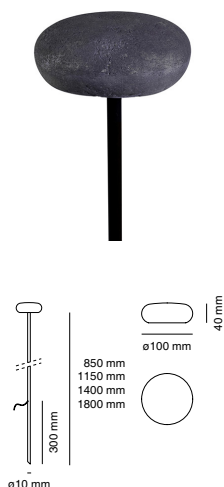

OOLITE GRIT by Maurizio Quargnale

Registered Design / Modello Registrato

Article code: **1112B-396-27173**

BOLLARD/PALETTO

Material / Materiale

BETALY®

handmade in Italy

C.V.
[V]

Finishes & Colours / Finiture & Colori

393

GREEN

394

CORTEN

395

GREY

396

BLACK

397

SAND

Light source / Sorgente luminosa

Type/Tipo	LED
CCT	2700K
Light Source Flux/Flusso Sorgente	635lm
Power/Potenza	4,5W
CRI	CRI 80
Tube height / Altezza tubo	850mm

Installation / Installazione

Type/Tipologia	BOLLARD/PALETTO
Weight/Peso	0,8Kg
Insulation class/Classe isolamento	III
IP	IP65

Accessories & Variants / Accessori & Varianti

All accessories and variants are available on 9010.it.
Tutti gli accessori e le varianti sono disponibili su 9010.it.

Power Supply / Alimentazione

Tensione Costante/Costant Voltage	24Vdc
Dimmability/Dimmerazione	PWM (With dimmable driver/ Con driver dimmerabile)

See compatible drivers on 9010.it. Multiple modules require a parallel connection/Vedere driver compatibili su 9010.it. Collegamento moduli multipli in parallelo

The driver must be placed in a remote box. For suggested cable length and size refer to the driver specifications/Il driver deve essere riposto in remoto. Per la lunghezza e dimensione cavi consigliata fare riferimento alle specifiche del driver.

Check it on 9010.it

16/12/24