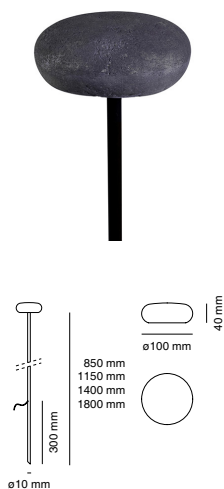

OOLITE GRIT by Maurizio Quargnale

Registered Design / Modello Registrato

Article code: **1112B-396-27182**

BOLLARD/PALETTO

Material / Materiale

BETALY®

handmade in Italy

IP65

C.V.
[V]