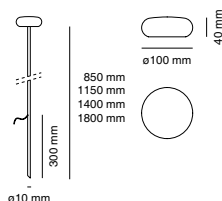

OOLITE SMOOTH by Maurizio Quargnale

Registered Design / Modello Registrato