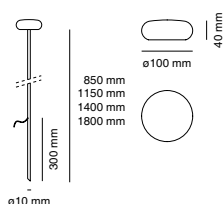

OOLITE SMOOTH by Maurizio Quargnale

Registered Design / Modello Registrato