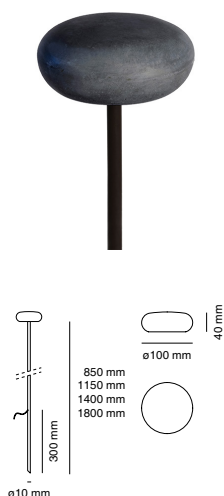

OOLITE SMOOTH by Maurizio Quargnale

Registered Design / Modello Registrato

Article code: **1112A-396-27182**

BOLLARD/PALETTO

Material / Materiale

BETALY®

handmade in Italy

C.V.
[V]