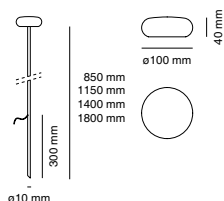

OOLITE SMOOTH by Maurizio Quargnale

Registered Design / Modello Registrato