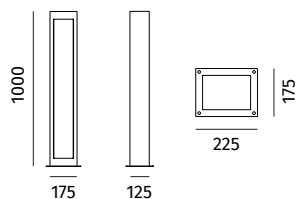

**MONO** by Paolo D'Arrigo

Registered Design / Modello Registrato

Article code: **1103A-396-27246**

BOLLARD/PALETTO

Material / Materiale

**BETALY®**

handmade in Italy

Finishes & Colours / Finiture & Colori

**Installation / Installazione**

Type/Tipologia	BOLLARD/PALETTO
Weight/Peso	26Kg
Insulation class/Classe isolamento	II
IP	IP65

**Accessories & Variants / Accessori & Varianti**

All accessories and variants are available on 9010.it.  
Tutti gli accessori e le varianti sono disponibili su 9010.it.

Check it on 9010.it

Measures in mm, tolerance +/- 1/2 mm. All updated technical sheets are available on 9010.it.  
Misure espresse in mm, tolleranza +/- 1/2 mm. Le schede tecniche aggiornate sono disponibili su 9010.it.