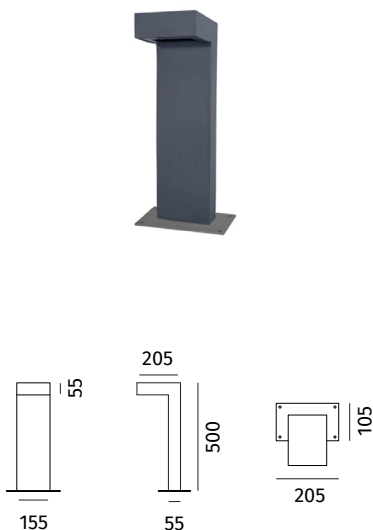

ELLE SMALL by Gianfranco Cinel

Registered Design / Modello Registrato

Article code: **1093B-396-30246**

BOLLARD/PALETTO

Material / Materiale

BETALY®

handmade in Italy

Finishes & Colours / Finiture & Colori

Light source / Sorgente luminosa

Type/Tipo	LED
CCT	3000K
Light Source Flux/Flusso Sorgente	630lm
Power/Potenza	4W
CRI	CRI 80

Power Supply / Alimentazione

Input/Ingresso	100-240Vac 50/60Hz
Control/Controllo	ON/OFF
ON/OFF Driver included inside/Driver ON/OFF incluso all'interno	

Installation / Installazione

Type/Tipologia	BOLLARD/PALETTO
Weight/Peso	11,4Kg
Insulation class/Classe isolamento	II
IP	IP65

Accessories & Variants / Accessori & Varianti

All accessories and variants are available on 9010.it.
Tutti gli accessori e le varianti sono disponibili su 9010.it.