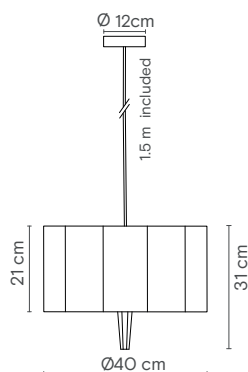

### Description / Description/ Descripción

Lamp / Lampe / Lámpara	G9
Power / Puissance / Potencia	-
Flux / Flux / Flujo	-
Colour t. / T. couleur / T. color	-
Angle / Angle / Ángulo	-
CRI / IRC / IRC	-
IP / IP / IP	IP20
Protocol / Protocole / Protocolo	On-off
Driver / Driver / Controlador	-
Voltage / Voltage / Voltaje	220-240V
Guarantee / Garantie / Garantía	3 years / 3 ans / 3 años
Cable / Câble / Cable	1,5m

### Dimensions / Dimensions / Dimensiones