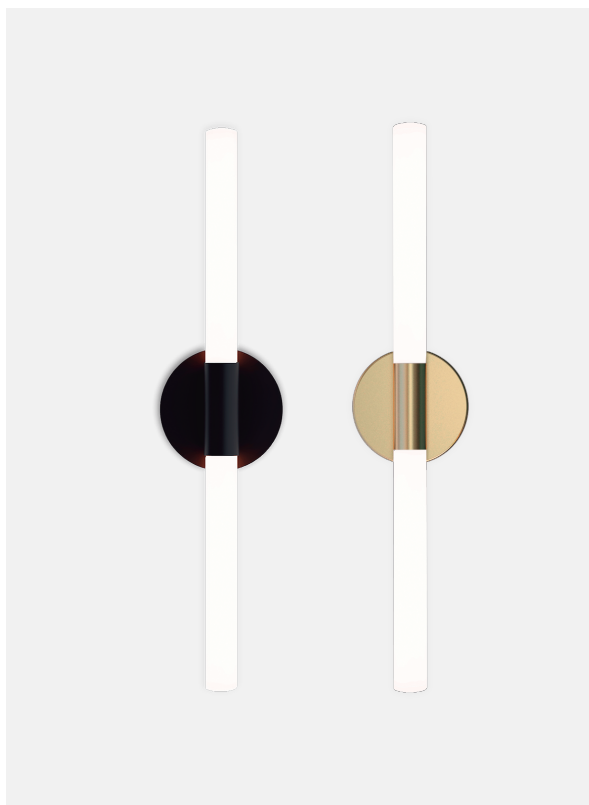

Roos

Description / Description / Descripción

Lamp / Lampe / Lámpara	LED
Power / Puissance / Potencia	12W
Flux / Flux / Flujo	700Lm
Colour t. / T. couleur / T. color	2700K / 3000K
Angle / Angle / Ángulo	360°
CRI / IRC / IRC	≥ 90
IP / IP / IP	IP20
Protocol / Protocole / Protocolo	On-off
Driver / Driver / Controlador	Included / Inclus / Incluido
Voltage / Voltage / Voltaje	220-240V
Guarantee / Garantie / Garantía	5 years / 5 ans / 5 años

Materials / Matériaux / Materiales

Iron structure and sandblasted acrylic.
Structure en fer et acrylique sablé.
Estructura de hierro y acrílico arenado.

Finishes / Finitions / Acabados

- Matte black / Noir mat / Negro mate
  Ref. 03876 2700K
  Ref. 01070 3000K
- Gold / Doré / Dorado
  Ref. 03883 2700K
  Ref. 02657 3000K

Dimensions / Dimensions / Dimensiones

Certificates / Certificats / Certificados