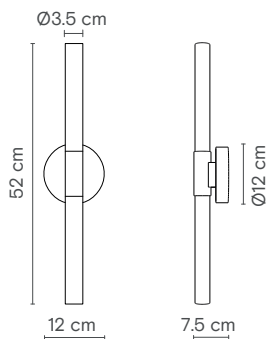

### Description / Description / Descripción

Lamp / Lampe / Lámpara	LED
Power / Puissance / Potencia	12W
Flux / Flux / Flujo	700Lm
Colour t. / T. couleur / T. color	2700K / 3000K
Angle / Angle / Ángulo	360°
CRI / IRC / IRC	≥ 90
IP / IP / IP	IP20
Protocol / Protocole / Protocolo	On-off
Driver / Driver / Controlador	Included / Inclus / Incluido
Voltage / Voltage / Voltaje	220-240V
Guarantee / Garantie / Garantía	5 years / 5 ans / 5 años

### Dimensions / Dimensions / Dimensiones