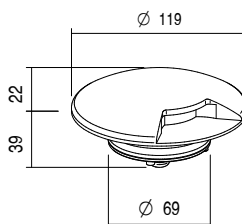

## BIA MAXI R - SINGLE EM. 24Vdc

IP67 IK10 CE III WP TIPOLOGIA / *TPOLOGY*Incasso | *Recessed*POSIZIONE INSTALLATIVA | *INSTALLATION POSITION*A terra, a parete | *Floor, wall*AMBIENTE INSTALLATIVO | *INSTALLATION LOCATION*Esterno | *Outdoor*

## BIA MAXI R - SINGLE EM.

3W

Finish .01  
kg 0,65Finish .06 .10  
kg 1,17