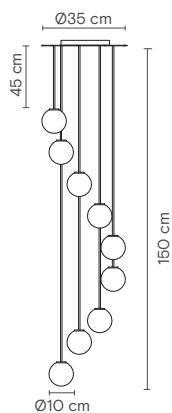

### Dimensions / Dimensions / Dimensiones

### Description / Description/ Descripción

|                                   |                          |
|-----------------------------------|--------------------------|
| Lamp / Lampe / Lámpara            | 9XG9                     |
| Power / Puissance / Potencia      | -                        |
| Flux / Flux / Flujo               | -                        |
| Colour t. / T. couleur / T. color | -                        |
| Angle / Angle / Ángulo            | -                        |
| CRI / IRC / IRC                   | -                        |
| IP / IP / IP                      | IP20                     |
| Protocol / Protocole / Protocolo  | On-off                   |
| Driver / Driver / Controlador     | -                        |
| Voltage / Voltage / Voltaje       | 220-240V                 |
| Guarantee / Garantie / Garantía   | 3 years / 3 ans / 3 años |
| Cable / Câble / Cable             | 1,5m                     |

### Materials / Matériaux / Materiales

Iron structure, alabaster shade and textile cable.

Structure en fer, abat-jour en albâtre et câble textile.

Estructura de hierro, pantalla de alabastro y cable textil.