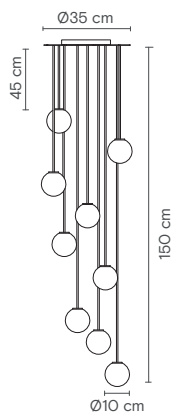

### Description / Description/ Descripción

|                                   |                          |
|-----------------------------------|--------------------------|
| Lamp / Lampe / Lámpara            | 9XG9                     |
| Power / Puissance / Potencia      | -                        |
| Flux / Flux / Flujo               | -                        |
| Colour t. / T. couleur / T. color | -                        |
| Angle / Angle / Ángulo            | -                        |
| CRI / IRC / IRC                   | -                        |
| IP / IP / IP                      | IP20                     |
| Protocol / Protocole / Protocolo  | On-off                   |
| Driver / Driver / Controlador     | -                        |
| Voltage / Voltage / Voltaje       | 220-240V                 |
| Guarantee / Garantie / Garantía   | 3 years / 3 ans / 3 años |
| Cable / Câble / Cable             | 1,5m                     |

### Materials / Matériaux / Materiales

Iron structure, alabaster shade and textile cable.

Structure en fer, abat-jour en albâtre et câble textile.

Estructura de hierro, pantalla de alabastro y cable textil

### Dimensions / Dimensions / Dimensiones