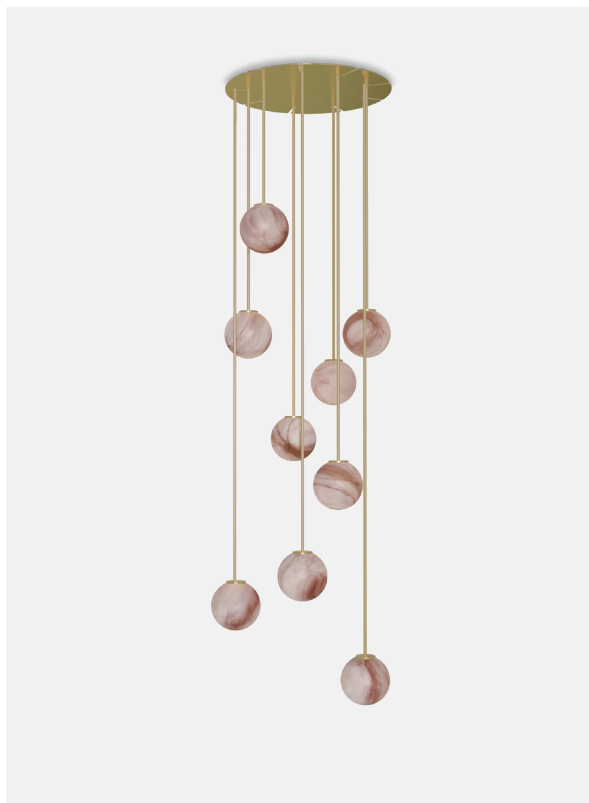

Royal chandelier circular drops

Description / Description/ Descripción

Lamp / Lampe / Lámpara	9XG9
Power / Puissance / Potencia	-
Flux / Flux / Flujo	-
Colour t. / T. couleur / T. color	-
Angle / Angle / Ángulo	-
CRI / IRC / IRC	-
IP / IP / IP	IP20
Protocol / Protocole / Protocolo	On-off
Driver / Driver / Controlador	-
Voltage / Voltage / Voltaje	220-240V
Guarantee / Garantie / Garantía	3 years / 3 ans / 3 años
Cable / Câble / Cable	1,5m

Materials / Matériaux / Materiales

Iron structure, alabaster shade and textile cable.

Structure en fer, abat-jour en albâtre et câble textile.

Estructura de hierro, pantalla de alabastro y cable textil

Finishes / Finitions / Acabados

Golden structure, alabaster sphere and golden textile cable /
Structure dorée, boule en albâtre et câble textile doré / Estructura dorada, bola de alabastro y cable textil dorado

Ref. 06976

Dimensions / Dimensions / Dimensiones

Certificates / Certificats / Certificados