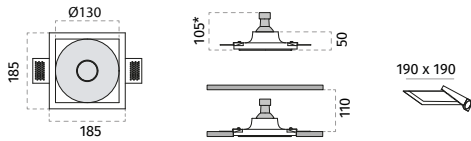

Registered Design / Modello Registrato

Finishes & Colours / Finiture & Colori

CRISTALY® Paintable

Article code: **4175-35**

CEILING AND WALL RECESSED LIGHTING/INCASSO A PLAFONE E PARETE

Material / Materiale **CRISTALY®**

handmade in Italy

Light source / Sorgente luminosa

Lampholder/Portalamпада GU10 Ø50mm (Lamp not included/Lampada non inclusa)

Power/Potenza MAX 10W

Installation / Installazione

Type/Tipologia CEILING AND WALL RECESSED LIGHTING/INCASSO A PLAFONE E PARETE

Weight/Peso 1,1Kg

Insulation class/Classe isolamento II

IP IP20

Power Supply / Alimentazione

Input/Ingresso 240Vac 50/60Hz

Accessories & Variants / Accessori & Varianti

All accessories and variants are available on 9010.it.
Tutti gli accessori e le varianti sono disponibili su 9010.it.

Check it on 9010.it

Measures in mm, tolerance +/- 1/2 mm. All updated technical sheets are available on 9010.it.
Misure espresse in mm, tolleranza +/- 1/2 mm. Le schede tecniche aggiornate sono disponibili su 9010.it.

28/11/22

9010novantadiecì® is a brand of BELFIORE SRL - Via Contessa 23 - 36055 - NOVE - (VI) - ITALY - Tel. 0424/59.03.88 - www.9010.it - The present technical data sheet is property of BELFIORE SRL. All rights reserved.
9010novantadiecì® è un marchio di BELFIORE SRL - Via Contessa 23 - 36055 - NOVE - (VI) - ITALY - Tel. 0424/59.03.88 - www.9010.it - La presente scheda tecnica è di proprietà di BELFIORE SRL. Tutti i diritti riservati.

The company reserves the right to carry out variations to technical details with no previous notice.
L'azienda si riserva la facoltà di apportare variazioni di dati tecnici senza alcun preavviso.