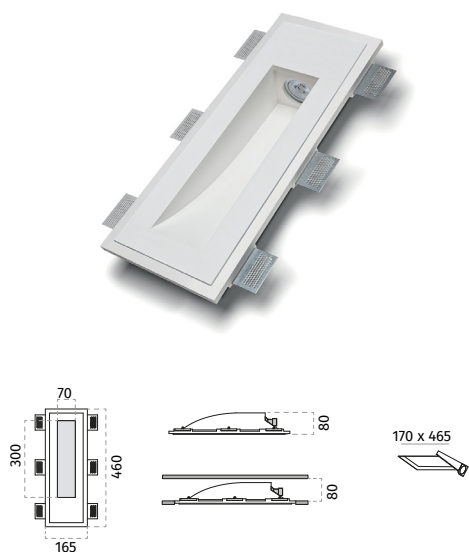

Registered Design / Modello Registrato

Article code: **2414B-35**

WALL RECESSED LIGHTING/INCASSO A PARETE

Material / Materiale **CRISTALY®**

Finishes & Colours / Finiture & Colori

CRISTALY® Paintable

handmade in Italy

Light source / Sorgente luminosa

Lampholder/Portalampada GU10 Ø50mm (Lamp not included/Lampada non inclusa)

Power/Potenza MAX 10W

Power Supply / Alimentazione

Input/Ingresso 240Vac 50/60Hz

Installation / Installazione

Type/Tipologia WALL RECESSED LIGHTING/ INCASSO A PARETE

Weight/Peso 2,7Kg

Insulation class/Classe isolamento II

IP IP20

Accessories & Variants / Accessori & Varianti

All accessories and variants are available on 9010.it.
Tutti gli accessori e le varianti sono disponibili su 9010.it.