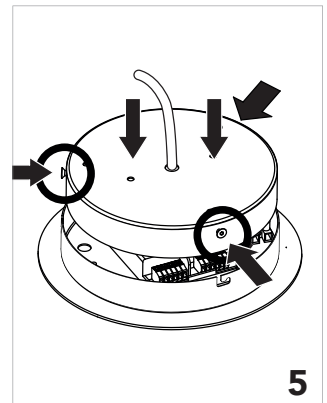

Instrucciones de montaje
Installation instructions

INSOLIT

Instalación y conexión / Installation and Connection

1151

TR 70 Down Stick

Suspensión en perfil de aluminio extruido con difusor de policarbonato para luz ambiente directa y con 4 proyectores Stick orientables integrados para iluminación puntual. Regulable en altura con tres cables de acero inoxidable de 0,6 mm. Florón circular independiente para instalación en superficie.