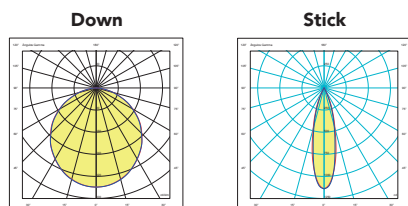

Instalación / Installation
3 conexiones para techo con regulación rápida de los cables de suspensión de acero; base de techo para rosetón de alimentación; todos los anclajes se efectúan mediante tornillos y tacos de expansión no incluidos de serie. Cables de suspensión Ø 0,6mm L 3000 mm.

3 ceiling fixings with quick adjustment of the steel cables. Independent canopy that incorporates the driver of the luminary. All fixings are done with screws and anchors not included. 3 meter steel cables Ø 0,6mm included.

Fotometrías completas disponibles en Full photometrics on: www.insolitbcn.com

Fabricado según normativa EN60598-1 y regulaciones pertinentes.

Manufactured according EN60598-1 normative and relevant regulations.