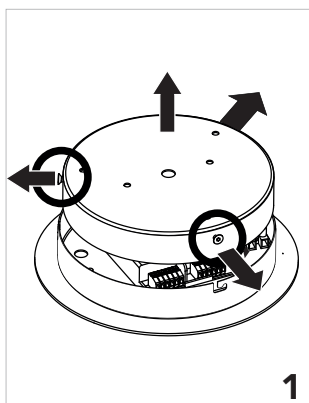

INSOLIT

Instalación y conexión / Installation and Connection

1152

TR 100 Down Stick

Suspensión en perfil de aluminio extruido con difusor de policarbonato para luz ambiente directa y con 5 proyectores Stick orientables integrados para iluminación puntual. Regulable en altura con tres cables de acero inoxidable de 0,6 mm. Florón circular independiente para instalación en superficie.