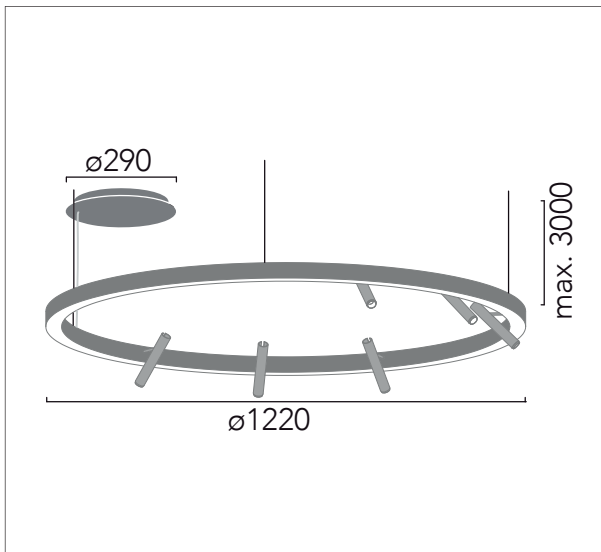

TR 120 Down Stick

Josep Ll. Xuclà