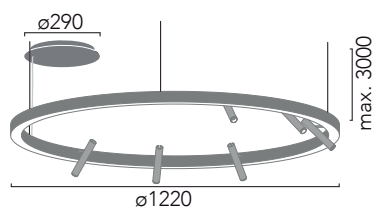

Instalación / Installation
3 conexiones para techo con regulación rápida de los cables de suspensión de acero; base de techo para rosetón de alimentación; todos los anclajes se efectúan mediante tornillos y tacos de expansión no incluidos de serie. Cables de suspensión Ø 0,6mm L 3000 mm.

3 ceiling fixings with quick adjustment of the steel cables. Independent canopy that incorporates the driver of the luminary. All fixings are done with screws and anchors not included. 3 meter steel cables Ø 0,6mm included.

Fotometrías completas disponibles en Full photometrics on: www.insolitbcn.com

Fabricado según normativa EN60598-1 y regulaciones pertinentes.

Manufactured according EN60598-1 normative and relevant regulations.

A Florón independiente para superficie
Surface independent canopy

B Driver remoto
Remote Driver

G Multidriver para conexión en serie
Multidriver for multiple lamps

Luz spots y directa / Spot & direct Light

Dimmable: TRIAC