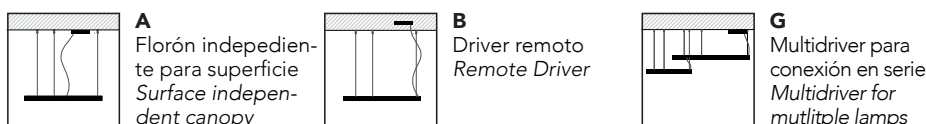

Luz spots y directa / Spot & direct Light

Dimmable: TRIAC