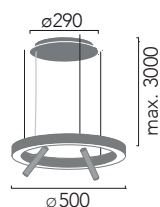

Código / Code	1150
Acabados / Finishes	01 Blanco / White 03 Negro / Black 04 Champagne 00 Custom RAL
Acabados especiales / Special Finishes	30 Bronce / Bronze 31 Latón satinado / Brushed brass 32 Níquel satinado / Brushed nickel
Luz / Light	27 LED 12W (2 spots x 6W) 562lm 2700K-LED 32W 1693lm 2700K 30 LED 12W (2 spots x 6W) 562lm 3000K-LED 32W 1693lm 3000K 40 LED 12W (2 spots x 6W) 562lm 3000K-LED 32W 1693lm 4000K
Opcional / Optional	DALI / PUSH Driver Casambi (Control de la luz via Bluetooth y App) (Lighting control via Bluetooth and App) Mini florón empotrable Ø 100mm blanco (mismo precio) Mini recessed backplate Ø 100mm white (same price)
Diseñador / Designer	Josep Ll. Xuclà
Año / Year	2020
Peso / Weight	2,7 kg
Material	Aluminio / Aluminium
Alimentación LED / LED tension	200/240V 50/60Hz
CRI	90 (Down) / 90 (Stick)
Dimensiones embalaje / Box Dimensions	73x71x5 cm