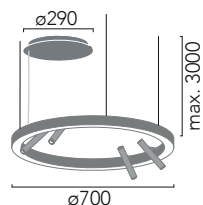

Instalación / Installation
3 conexiones para techo con regulación rápida de los cables de suspensión de acero; base de techo para rosetón de alimentación; todos los anclajes se efectúan mediante tornillos y tacos de expansión no incluidos de serie. Cables de suspensión Ø 0,6mm L 3000 mm.
3 ceiling fixings with quick adjustment of the steel cables. Independent canopy that incorporates the driver of the luminary. All fixings are done with screws and anchors not included. 3 meter steel cables Ø 0,6mm included.

Fotometrías completas disponibles en Full photometrics on: www.insolitbcn.com

Fabricado según normativa EN60598-1 y regulaciones pertinentes.

Manufactured according EN60598-1 normative and relevant regulations.