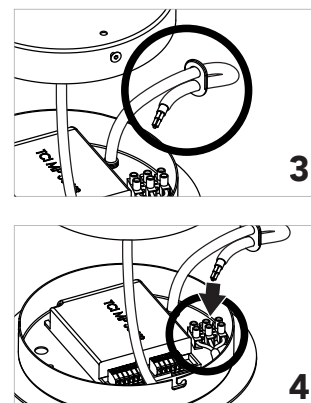

Instalación y conexión / Installation and Connection