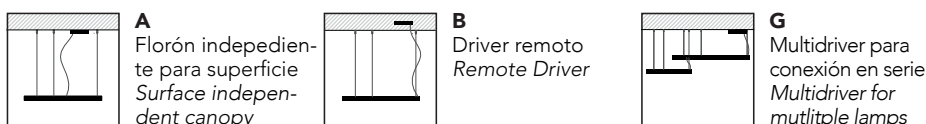

1151

TR 70 Down Stick

Suspensión en perfil de aluminio extruido con difusor de policarbonato para luz ambiente directa y con 4 proyectores Stick orientables integrados para iluminación puntual. Regulable en altura con tres cables de acero inoxidable de 0,6 mm. Florón circular independiente para instalación en superficie.

Pendant in extruded aluminum profile with polycarbonate diffuser for direct ambient light and 4 adjustable Stick spotlights. Three adjustable 0,6 mm stainless steel cables. Separate circular canopy for surface installation.

Código / Code	1151
Acabados / Finishes	01 Blanco / White 03 Negro / Black 04 Champagne 00 Custom RAL
Acabados especiales / Special Finishes	30 Bronce / Bronze 31 Latón satinado / Brushed brass 32 Níquel satinado / Brushed nickel
Luz / Light	27 LED 24W (4 spots x 6W) 1124lm 2700K-LED 48W 2540lm 2700K 30 LED 24W (4 spots x 6W) 1124lm 3000K-LED 48W 2540lm 3000K 40 LED 24W (4 spots x 6W) 1124lm 3000K-LED 48W 2540lm 4000K
Opcional / Optional	DALI / PUSH Driver Casambi (Control de la luz via Bluetooth y App) (Lighting control via Bluetooth and App) Mini florón empotrable Ø 100mm blanco (mismo precio) Mini recessed backplate Ø 100mm white (same price)
Diseñador / Designer	Josep Ll. Xuclà
Año / Year	2020
Peso / Weight	3,4 kg
Material	Aluminio / Aluminium
Alimentación LED / LED tension	200/240V 50/60Hz
CRI	90 (Down) / 90 (Stick)
Dimensiones embalaje / Box Dimensions	73x71x5 cm