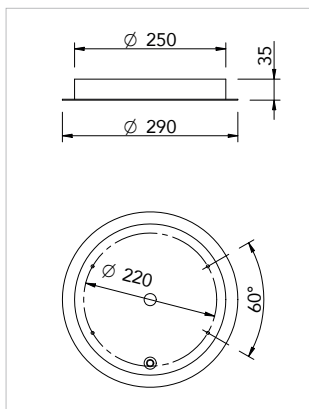

Instalación y conexión / Installation and Connection