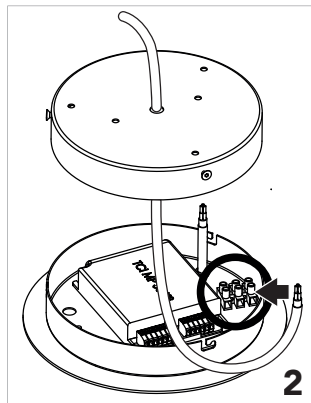

Instrucciones de montaje
Installation instructions

INSOLIT

Instalación y conexión / Installation and Connection

1151

TR 70 Down Stick

Suspensión en perfil de aluminio extruido con difusor de policarbonato para luz ambiente directa y con 4 proyectores Stick orientables integrados para iluminación puntual. Regulable en altura con tres cables de acero inoxidable de 0,6 mm. Florón circular independiente para instalación en superficie.