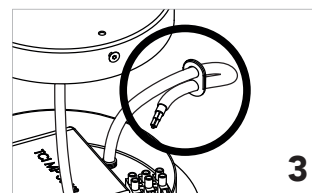

Josep Ll. Xuclà

1152XX04

Instrucciones de montaje
Installation instructions

INSOLIT

Instalación y conexión / Installation and Connection

1153

TR 120 Down Stick

Suspensión en perfil de aluminio extruido con difusor de policarbonato para luz ambiente directa y con 6 proyectores Stick orientables integrados para iluminación puntual. Regulable en altura con tres cables de acero inoxidable de 0,6 mm. Florón circular independiente para instalación en superficie.