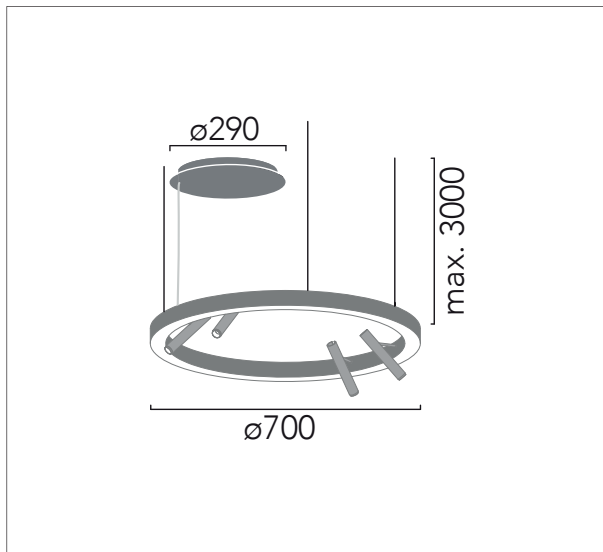

TR 70 Down Stick

Josep Ll. Xuclà