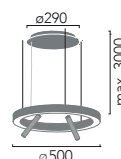

TR 50 Down Stick 1150