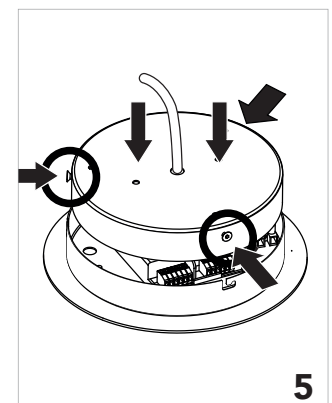

INSOLIT

Instalación y conexión / Installation and Connection

1152

TR 100 Down Stick

Suspensión en perfil de aluminio extruido con difusor de policarbonato para luz ambiente directa y con 5 proyectores Stick orientables integrados para iluminación puntual. Regulable en altura con tres cables de acero inoxidable de 0,6 mm. Florón circular independiente para instalación en superficie.