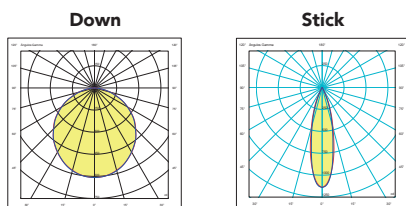

3 conexiones para techo con regulación rápida de los cables de suspensión de acero; base de techo para rosetón de alimentación; todos los anclajes se efectúan mediante tornillos y tacos de expansión no incluidos de serie. Cables de suspensión Ø 0,6mm L 3000 mm.

3 ceiling fixings with quick adjustment of the steel cables. Independent canopy that incorporates the driver of the luminary. All fixings are done with screws and anchors not included. 3 meter steel cables Ø 0,6mm included.

Fotometrías completas disponibles en Full photometrics on: www.insolitbcn.com

Fabricado según normativa EN60598-1 y regulaciones pertinentes.

Manufactured according EN60598-1 normative and relevant regulations.

A Florón independiente para superficie
Surface independent canopy

B Driver remoto
Remote Driver

G Multidriver para conexión en serie
Multidriver for multiple lamps

Luz spots y directa / Spot & direct Light

Dimmable: TRIAC