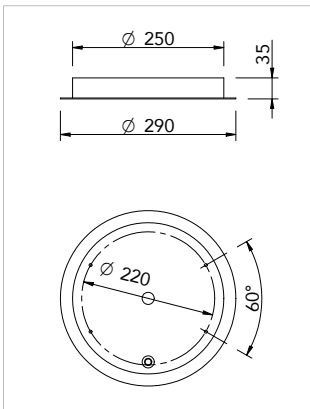

Instalación y conexión / Installation and Connection