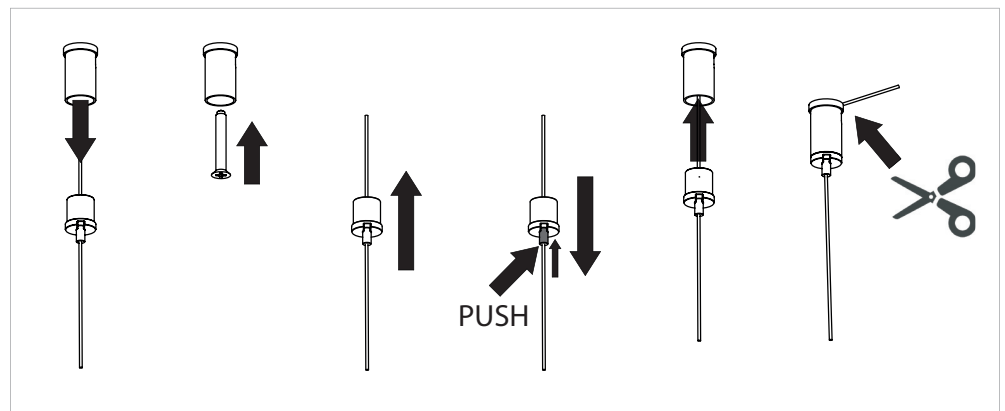

3 ceiling fixings with quick adjustment of the steel cables. Independent canopy that incorporates the driver of the luminary. All fixings are done with screws and anchors not included. 3 meter steel cables Ø 0,6mm included.

Josep Ll. Xuclà

1152XX04

Instrucciones de montaje
Installation instructions

INSOLIT

Instalación y conexión / Installation and Connection

1153

TR 120 Down Stick

Suspensión en perfil de aluminio extruido con difusor de policarbonato para luz ambiente directa y con 6 proyectores Stick orientables integrados para iluminación puntual. Regulable en altura con tres cables de acero inoxidable de 0,6 mm. Florón circular independiente para instalación en superficie.

Pendant in extruded aluminum profile with polycarbonate diffuser for direct ambient light and 6 adjustable Stick spotlights. Three adjustable 0,6 mm stainless steel cables. Separate circular canopy for surface installation.

Instalación / Installation
 3 conexiones para techo con regulación rápida de los cables de suspensión de acero; base de techo para rosetón de alimentación; todos los anclajes se efectúan mediante tornillos y tacos de expansión no incluidos de serie. Cables de suspensión Ø 0,6mm L 3000 mm.