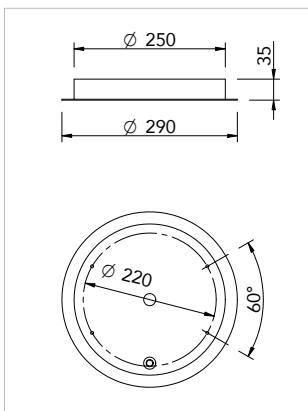

Josep Ll. Xuclà

1152XX04

Instrucciones de montaje
Installation instructions

INSOLIT

Instalación y conexión / Installation and Connection

1153

TR 120 Down Stick

Suspensión en perfil de aluminio extruido con difusor de policarbonato para luz ambiente directa y con 6 proyectores Stick orientables integrados para iluminación puntual. Regulable en altura con tres cables de acero inoxidable de 0,6 mm. Florón circular independiente para instalación en superficie.