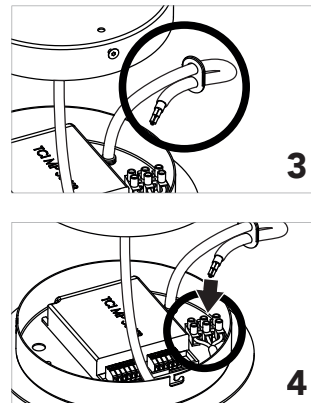

Instrucciones de montaje
Installation instructions

INSOLIT

Instalación y conexión / Installation and Connection

1151

TR 70 Down Stick

Suspensión en perfil de aluminio extruido con difusor de policarbonato para luz ambiente directa y con 4 proyectores Stick orientables integrados para iluminación puntual. Regulable en altura con tres cables de acero inoxidable de 0,6 mm. Florón circular independiente para instalación en superficie.