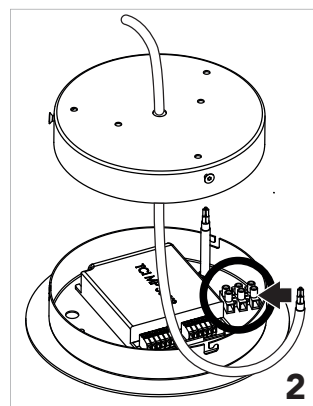

3 ceiling fixings with quick adjustment of the steel cables. Independent canopy that incorporates the driver of the luminary. All fixings are done with screws and anchors not included. 3 meter steel cables Ø 0,6mm included.

Josep Ll. Xuclà

1152XX04

Instrucciones de montaje
Installation instructions

INSOLIT

Instalación y conexión / Installation and Connection

1153

TR 120 Down Stick

Suspensión en perfil de aluminio extruido con difusor de policarbonato para luz ambiente directa y con 6 proyectores Stick orientables integrados para iluminación puntual. Regulable en altura con tres cables de acero inoxidable de 0,6 mm. Florón circular independiente para instalación en superficie.