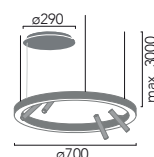

TR 70 Down Stick 1151