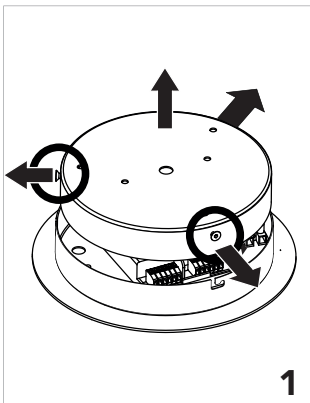

Instrucciones de montaje
Installation instructions

INSOLIT

Instalación y conexión / Installation and Connection

1151

TR 70 Down Stick

Suspensión en perfil de aluminio extruido con difusor de policarbonato para luz ambiente directa y con 4 proyectores Stick orientables integrados para iluminación puntual. Regulable en altura con tres cables de acero inoxidable de 0,6 mm. Florón circular independiente para instalación en superficie.