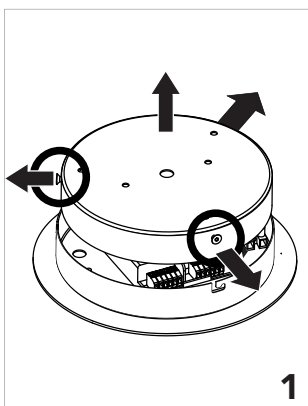

Josep Ll. Xuclà

1152XX04

Instrucciones de montaje
Installation instructions

INSOLIT

Instalación y conexión / Installation and Connection

1153

TR 120 Down Stick

Suspensión en perfil de aluminio extruido con difusor de policarbonato para luz ambiente directa y con 6 proyectores Stick orientables integrados para iluminación puntual. Regulable en altura con tres cables de acero inoxidable de 0,6 mm. Florón circular independiente para instalación en superficie.