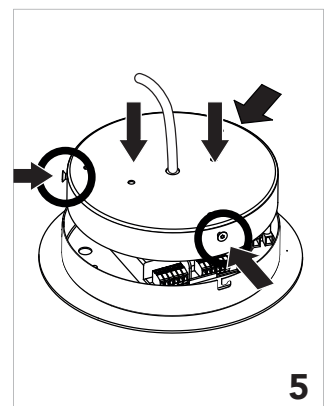

Josep Ll. Xuclà

1152XX04

Instrucciones de montaje
Installation instructions

INSOLIT

Instalación y conexión / Installation and Connection

1153

TR 120 Down Stick

Suspensión en perfil de aluminio extruido con difusor de policarbonato para luz ambiente directa y con 6 proyectores Stick orientables integrados para iluminación puntual. Regulable en altura con tres cables de acero inoxidable de 0,6 mm. Florón circular independiente para instalación en superficie.