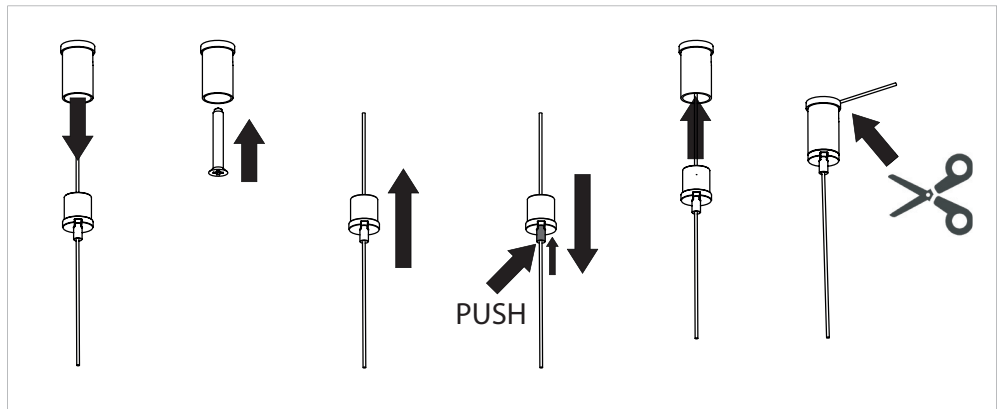

Instrucciones de montaje
Installation instructions

INSOLIT

Instalación y conexión / Installation and Connection

1151

TR 70 Down Stick

Suspensión en perfil de aluminio extruido con difusor de policarbonato para luz ambiente directa y con 4 proyectores Stick orientables integrados para iluminación puntual. Regulable en altura con tres cables de acero inoxidable de 0,6 mm. Florón circular independiente para instalación en superficie.