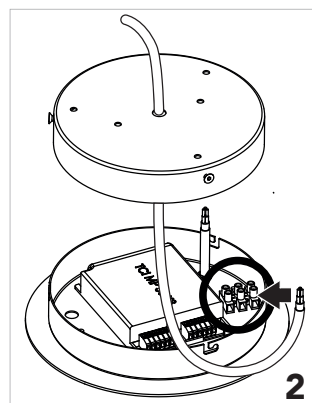

INSOLIT

Instalación y conexión / Installation and Connection

1152

TR 100 Down Stick

Suspensión en perfil de aluminio extruido con difusor de policarbonato para luz ambiente directa y con 5 proyectores Stick orientables integrados para iluminación puntual. Regulable en altura con tres cables de acero inoxidable de 0,6 mm. Florón circular independiente para instalación en superficie.