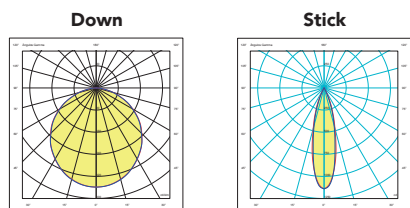

Instalación / Installation
3 conexiones para techo con regulación rápida de los cables de suspensión de acero; base de techo para rosetón de alimentación; todos los anclajes se efectúan mediante tornillos y tacos de expansión no incluidos de serie. Cables de suspensión Ø 0,6mm L 3000 mm.

3 ceiling fixings with quick adjustment of the steel cables. Independent canopy that incorporates the driver of the luminary. All fixings are done with screws and anchors not included. 3 meter steel cables Ø 0,6mm included.

Fotometrías completas disponibles en Full photometrics on: www.insolitbcn.com

Fabricado según normativa EN60598-1 y regulaciones pertinentes.

Manufactured according EN60598-1 normative and relevant regulations.

A Florón independiente para superficie
Surface independent canopy

B Driver remoto
Remote Driver

G Multidriver para conexión en serie
Multidriver for multiple lamps

Luz spots y directa / Spot & direct Light

Dimmable: TRIAC