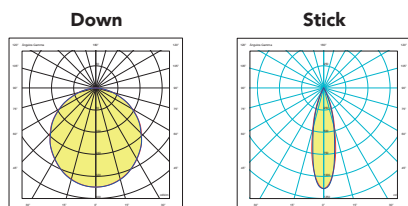

Instalación / Installation
3 conexiones para techo con regulación rápida de los cables de suspensión de acero; base de techo para rosetón de alimentación; todos los anclajes se efectúan mediante tornillos y tacos de expansión no incluidos de serie. Cables de suspensión Ø 0,6mm L 3000 mm.
3 ceiling fixings with quick adjustment of the steel cables. Independent canopy that incorporates the driver of the luminary. All fixings are done with screws and anchors not included. 3 meter steel cables Ø 0,6mm included.

Fotometrías completas disponibles en Full photometrics on: www.insolitbcn.com

Fabricado según normativa EN60598-1 y regulaciones pertinentes.

Manufactured according EN60598-1 normative and relevant regulations.