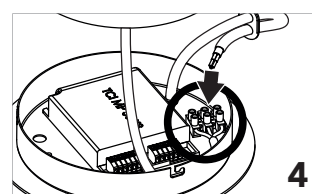

Josep Ll. Xuclà

1152XX04

Instrucciones de montaje
Installation instructions

INSOLIT

Instalación y conexión / Installation and Connection

1153

TR 120 Down Stick

Suspensión en perfil de aluminio extruido con difusor de policarbonato para luz ambiente directa y con 6 proyectores Stick orientables integrados para iluminación puntual. Regulable en altura con tres cables de acero inoxidable de 0,6 mm. Florón circular independiente para instalación en superficie.