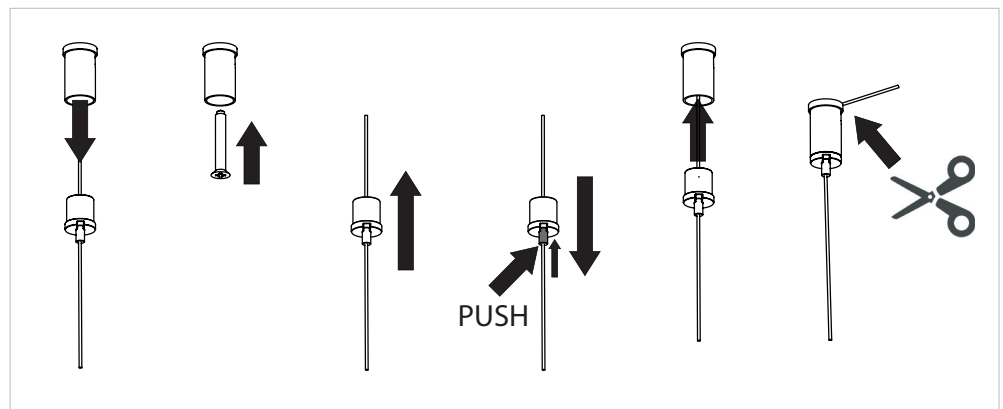

Instalación / Installation
 3 conexiones para techo con regulación rápida de los cables de suspensión de acero; base de techo para rosetón de alimentación; todos los anclajes se efectúan mediante tornillos y tacos de expansión no incluidos de serie. Cables de suspensión Ø 0,6mm L 3000 mm.
 3 ceiling fixings with quick adjustment of the steel cables. Independent canopy that incorporates the driver of the luminary. All fixings are done with screws and anchors not included. 3 meter steel cables Ø 0,6mm included.

INSOLIT

Instalación y conexión / Installation and Connection

1152

TR 100 Down Stick

Suspensión en perfil de aluminio extruido con difusor de policarbonato para luz ambiente directa y con 5 proyectores Stick orientables integrados para iluminación puntual. Regulable en altura con tres cables de acero inoxidable de 0,6 mm. Florón circular independiente para instalación en superficie.