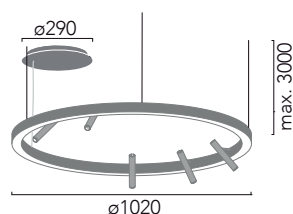

Instalación / Installation
3 conexiones para techo con regulación rápida de los cables de suspensión de acero; base de techo para rosetón de alimentación; todos los anclajes se efectúan mediante tornillos y tacos de expansión no incluidos de serie. Cables de suspensión Ø 0,6mm L 3000 mm.

3 ceiling fixings with quick adjustment of the steel cables. Independent canopy that incorporates the driver of the luminary. All fixings are done with screws and anchors not included. 3 meter steel cables Ø 0,6mm included.

Fotometrías completas disponibles en Full photometrics on: www.insolitbcn.com

Fabricado según normativa EN60598-1 y regulaciones pertinentes.

Manufactured according EN60598-1 normative and relevant regulations.