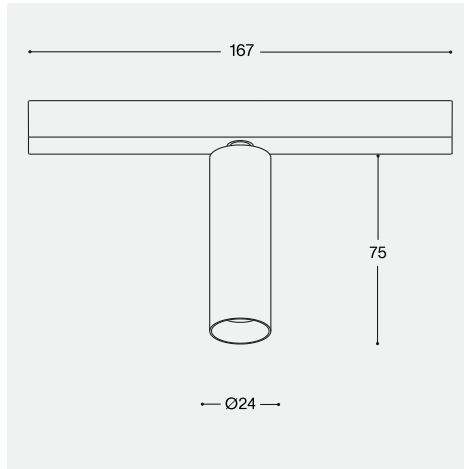

acrotrack micro long

light specs

lamp	LED
reflector	lens
driver	excl.
IP	20
CRI	97
class	III

accessories

drivers

8000 - 0024	48V track driver 70W
8000 - 0025	48V track driver 150W
8000 - 0033	48V track driver 240W

luminaire output

	2700K			3000K		
	10°	30°	50°	10°	30°	50°
1050mA (3.2W)	225 lm	225 lm	225 lm	250 lm	250 lm	250 lm

order number

	2700K			3000K		
	10°	30°	50°	10°	30°	50°
black ano.	8000-3443	8000-3555	8000-3779	8000-3444	8000-3556	8000-3780
white struc.	8000-3445	8000-3557	8000-3781	8000-3446	8000-3558	8000-3782