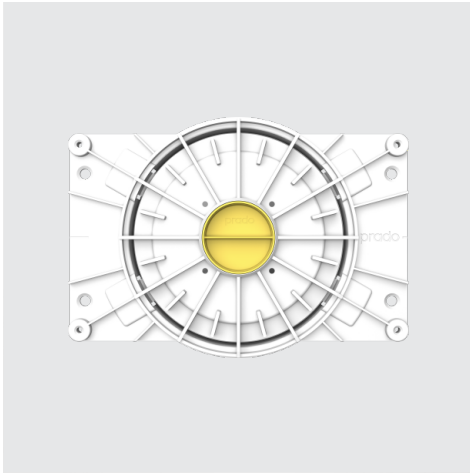

# adjustable plaster ring Ø38

## tech specs

**kit size** 180 x 128 x 55 (l x w x h)

**cut-out size** Ø 132 h XX

**adjustability** min. 12mm - max. 33mm

**location** ceiling indoor

## order number

**8000 - 0104** adjustable plaster ring Ø38

## alternatives

**8000 - 0004** plaster ring Ø38

**8000 - 0014** clt csc ring Ø38