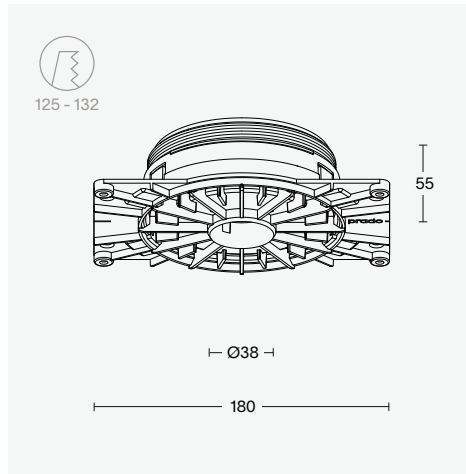

# adjustable plaster ring Ø38

## tech specs

**kit size** 180 x 128 x 55 (l x w x h)

**cut-out size** Ø 132 h XX

**adjustability** min. 12mm - max. 33mm

**location** ceiling indoor

## order number

**8000 - 0104** adjustable plaster ring Ø38

## alternatives

**8000 - 0004** plaster ring Ø38

**8000 - 0014** clt csc ring Ø38