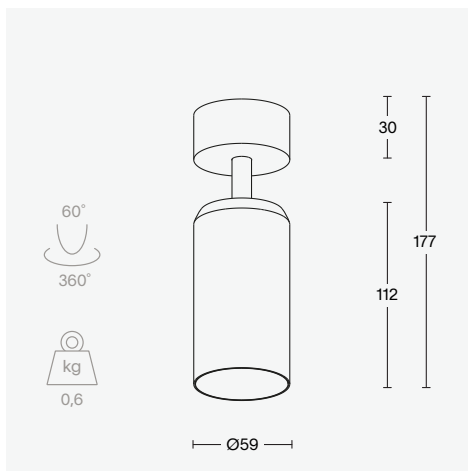

acrobat surface

light specs

lamp	LED
reflector	glass lens
driver	excluded
IP	44
CRI	90+
class	III

accessoires

drivers

8000 - 0021	DALI dimmable driver 38W
8000 - 0022	1-10V dimmable driver 36W
8000 - 0023	non-dimmable driver 42W
8000 - 0026	DALI dimmable driver 60W
8000 - 0027	DALI deep dim driver 20W

luminaire output

	2700K			3000K		
	15°	25°	40°	15°	25°	40°
350mA (5.7W)	290 lm	420 lm	585 lm	325 lm	460 lm	645 lm
500mA (8.5W)	450 lm	555 lm	730 lm	495 lm	610 lm	805 lm
700mA (12.8W)	505 lm	720 lm	955 lm	560 lm	795 lm	1055 lm
850mA (16.8W)	570 lm	815 lm	1075 lm	630 lm	900 lm	1180 lm

order number

	2700K			3000K		
	15°	25°	40°	15°	25°	40°
black ano.	8000 - 1315	8000 - 1316	8000 - 1317	8000 - 1318	8000 - 1319	8000 - 1320
white struc.	8000 - 1327	8000 - 1328	8000 - 1329	8000 - 1330	8000 - 1331	8000 - 1332