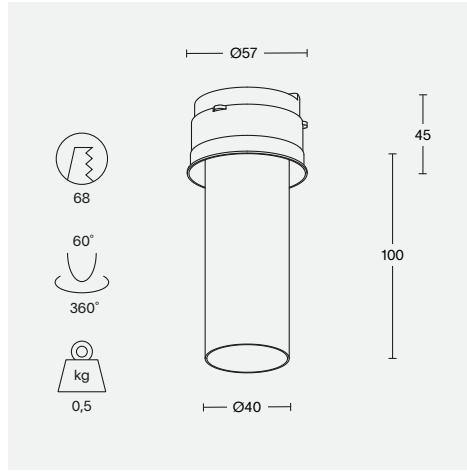

acrobat mini long

light specs

lamp	LED
reflector	lens
driver	excluded
IP	20
CRI	90+ / 97
class	III

accessories

installation

8000 - 0003	plaster ring Ø57
-------------	------------------

drivers

8000 - 0021	DALI dimmable driver 38W
8000 - 0022	0-10V dimmable driver 36W
8000 - 0023	non-dimmable driver 42W
8000 - 0026	DALI dimmable driver 60W
8000 - 0027	DALI deep dim driver 20W

luminaire output

	2700K				3000K			
	10°	20°	40°	60°	10°	20°	40°	60°
350mA (5.7W)	325 lm	525 lm	525 lm	525 lm	350 lm	550 lm	550 lm	550 lm
500mA (8.5W)		710 lm	710 lm	710 lm		750 lm	750 lm	750 lm
700mA (12.8W)			950 lm				1000 lm	

order number

	2700K				3000K			
	10°	20°	40°	60°	10°	20°	40°	60°
black ano.	8000-2430	8000-1886	8000-1451	8000-2612	8000-2431	8000-1887	8000-1452	8000-2613
white struc.	8000-2432	8000-1890	8000-1455	8000-2616	8000-2433	8000-1891	8000-1456	8000-2617