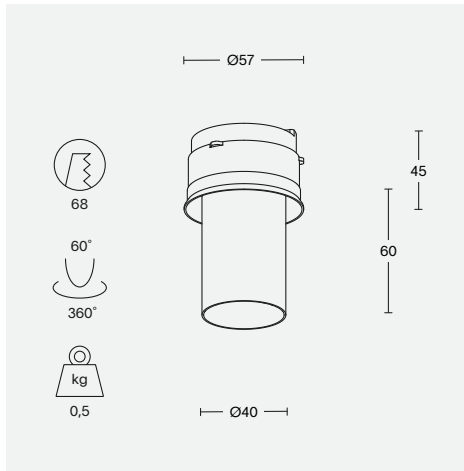

acrobat mini short

light specs

lamp	LED
reflector	lens
driver	excluded
IP	20
CRI	90+ / 97
class	III

accessories

installation

8000 - 0003	plaster ring Ø57
8000 - 0013	clt csc ring Ø57

drivers

8000 - 0021	DALI dimmable driver 38W
8000 - 0022	0-10V dimmable driver 36W
8000 - 0023	non-dimmable driver 42W
8000 - 0026	DALI dimmable driver 60W
8000 - 0027	DALI deep dim driver 20W

luminaire output

	2700K				3000K			
	10°	20°	40°	60°	10°	20°	40°	60°
350mA (5.7W)	425 lm	525 lm	525 lm	525 lm	450 lm	550 lm	550 lm	550 lm
500mA (8.5W)			710 lm				750 lm	

order number

	2700K				3000K			
	10°	20°	40°	60°	10°	20°	40°	60°
black ano.	8000-2402	8000-1868	8000-1707	8000-2576	8000-2403	8000-1869	8000-1708	8000-2577
white struc.	8000-2404	8000-1872	8000-1711	8000-2580	8000-2405	8000-1873	8000-1712	8000-2581