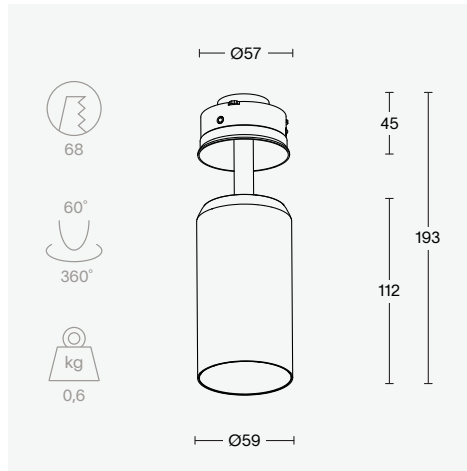

acrobat

light specs

lamp	LED
reflector	glass lens
driver	excluded
IP	44
CRI	90+
class	III

luminaire output

	2700K			3000K		
	15°	25°	40°	15°	25°	40°
350mA (5.7W)	290 lm	420 lm	585 lm	325 lm	460 lm	645 lm
500mA (8.5W)	450 lm	555 lm	730 lm	495 lm	610 lm	805 lm
700mA (12.8W)	505 lm	720 lm	955 lm	560 lm	795 lm	1055 lm
850mA (16.8W)	570 lm	815 lm	1075 lm	630 lm	900 lm	1180 lm

order number

	2700K			3000K		
	15°	25°	40°	15°	25°	40°
black ano.	8000 - 1087	8000 - 1088	8000 - 1089	8000 - 1090	8000 - 1091	8000 - 1092
white struc.	8000 - 1093	8000 - 1094	8000 - 1095	8000 - 1096	8000 - 1097	8000 - 1098