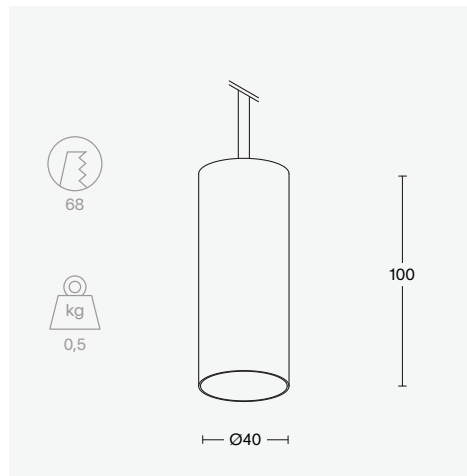

pendant mini

light specs

lamp	LED
optic	lens
driver	excluded
IP	20
CRI	90+ / 97
class	III
wire	2000mm
fixation	ceiling disc (included)

accessories

installation

8000 - 0003	plaster ring Ø57
8000 - 0013	clt csc ring Ø57

	2700K				3000K			
	10°	20°	40°	60°	10°	20°	40°	60°
350mA (5.7W)	425 lm	525 lm	525 lm	525 lm	450 lm	550 lm	550 lm	550 lm
500mA (8.5W)		710 lm	710 lm	710 lm		750 lm	750 lm	750 lm
700mA (12.8W)			950 lm				1000 lm	

order number

	2700K				3000K			
	10°	20°	40°	60°	10°	20°	40°	60°
black ano.	8000-2388	8000-1850	8000-1443	8000-2194	8000-2389	8000-1851	8000-1444	8000-2195
white struc.	8000-2390	8000-1854	8000-1447	8000-2198	8000-2391	8000-1855	8000-1448	8000-2199