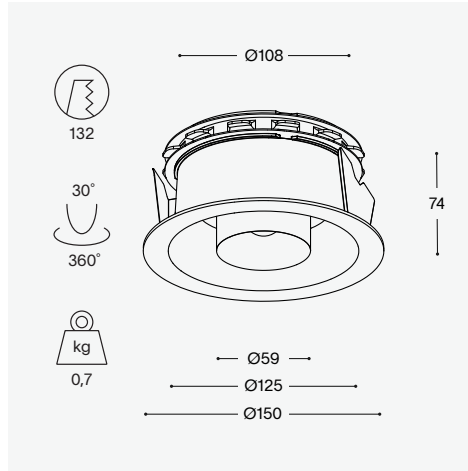

light only trim short

light specs

lamp	LED
reflector	glass lens
driver	excluded
IP	65
CRI	90+ / 97
class	III

accessoires

drivers

8000 - 0021	DALI dimmable driver 38W
8000 - 0022	1-10V dimmable driver 36W
8000 - 0023	non-dimmable driver 42W
8000 - 0026	DALI dimmable driver 60W
8000 - 0027	DALI deep dim driver 20W

luminaire output

	2700K			3000K		
	25°	40°	60°	25°	40°	60°
350mA (5.7W)	420 lm	585 lm	585 lm	460 lm	645 lm	645 lm
500mA (8.5W)	555 lm	730 lm	730 lm	610 lm	805 lm	805 lm

order number

	2700K			3000K		
	25°	40°	60°	25°	40°	60°
black ano.	8000 - 1403	8000 - 2316	8000 - 2317	8000 - 1404	8000 - 2318	8000 - 2319
white struc.	8000 - 1407	8000 - 2324	8000 - 2325	8000 - 1408	8000 - 2326	8000 - 2327