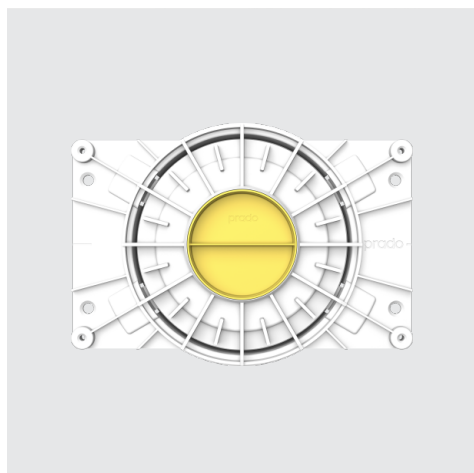

adjustable plaster ring Ø57

tech specs

kit size 180 x 128 x 55 (l x w x h)

cut-out size Ø 132 h XX

adjustability min. 12mm - max. 33mm

location ceiling indoor

order number

8000 - 0103 adjustable plaster ring Ø57

alternatives

8000 - 0003 plaster ring Ø57

8000 - 0013 clt csc ring Ø57