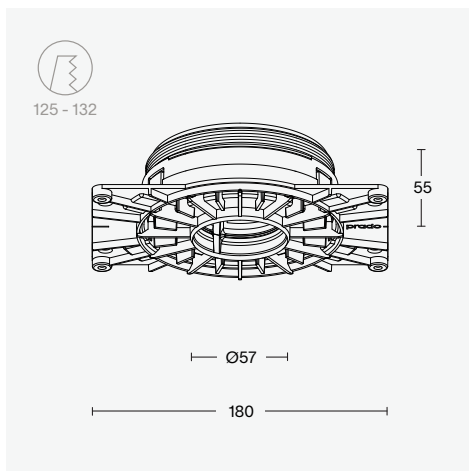

adjustable plaster ring Ø57

tech specs

kit size 180 x 128 x 55 (l x w x h)

cut-out size Ø 132 h XX

adjustability min. 12mm - max. 33mm

location ceiling indoor

order number

8000 - 0103 adjustable plaster ring Ø57

alternatives

8000 - 0003 plaster ring Ø57

8000 - 0013 clt csc ring Ø57