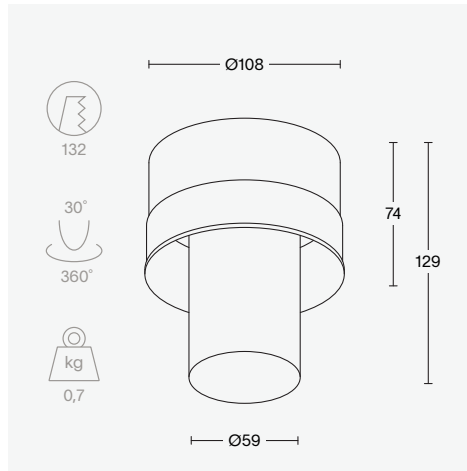

light + ventilation long

light specs

lamp	LED
optic	glass lens
driver	excluded
IP	65
CRI	90+ / 97
class	III

ventilation specs

type	air extraction
air flow	max. 50m³/h
pressure	7 - 75 Pa
noise level	< 25 dB(A)
adjustment	32 steps
lock mechanism	integrated

luminaire output

	2700K				3000K			
	15°	25°	40°	60°	15°	25°	40°	60°
350mA (5.7W)	290 lm	420 lm	585 lm	585 lm	325 lm	460 lm	645 lm	645 lm
500mA (8.5W)	450 lm	555 lm	730 lm	730 lm	495 lm	610 lm	805 lm	805 lm
700mA (12.8W)	505 lm	720 lm	955 lm	955 lm	560 lm	795 lm	1055 lm	1055 lm

order number

	2700K				3000K			
	15°	25°	40°	60°	15°	25°	40°	60°
black ano.	8000-1001	8000-1002	8000-1003	8000-2752	8000-1004	8000-1005	8000-1006	8000-2754
white struc.	8000-1007	8000-1008	8000-1009	8000-2766	8000-1010	8000-1011	8000-1012	8000-2768