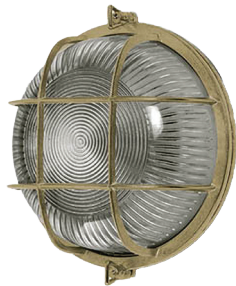

Handel Brass

Solid Brass Outdoor Wall Light Range

A14

A14S

A20

A66

A67

A67S

A67A

	U		P _{MAX}
A14	230V~	E27	60W
A14S	230V~	E27	60W
A20	230V~	E27	40W
A66	230V~	E14	40W
A67	230V~	G9	60W
A67S	230V~	G9	60W
A67A	230V~	G9	60W

✓	1,5 kg	1
✓	1,5 kg	1
✓	2,5 kg	1
✓	1,2 kg	1
✓	1 kg	1
✓	1 kg	1
✓	1 kg	1