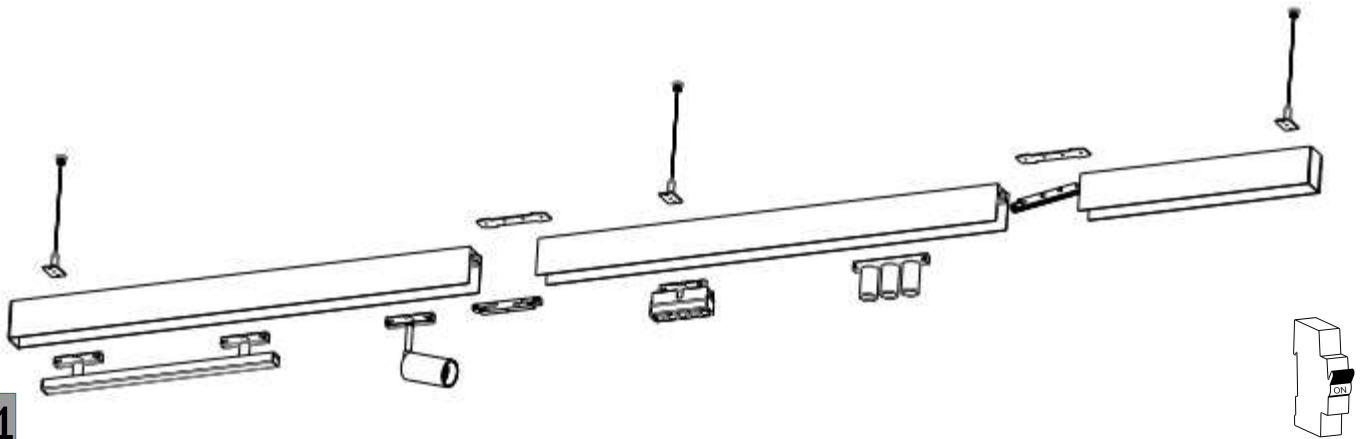

14

! Useful information

GR Η εγκατάσταση του φωτιστικού σώματος πρέπει να γίνεται από εξειδικευμένο προσωπικό λαμβάνοντας υπόψη αυτές τις οδηγίες εγκατάστασης. Η εγκατάσταση και η συντήρηση του φωτιστικού πρέπει να πραγματοποιείται πάντα με απενεργοποιημένη την τάση εισόδου. Κατά την λειτουργία και αμέσως μετά την απενεργοποίηση του φωτιστικού μην αγγίζετε τις επιφάνειες του φωτιστικού, υπάρχει πιθανότητα να έχουν αναπτυχθεί θερμοκρασίες δυσάρεστες για τον άνθρωπο. Δεν επιτρέπεται σε καμία περίπτωση η παραμετροποίηση του φωτιστικού. Η ορθή εγκατάσταση και χρήση του φωτιστικού είναι προϋπόθεση για την ισχύ της εγγύησης. Όλα τα εξαρτήματα του φωτιστικού είναι ανακυκλώσιμα, δεν πρέπει να απορρίπτονται ως οικιακά απορρίμματα.

EN Installation of the luminaire should be done by qualified personnel with these installation instructions in mind. Installation and maintenance of the luminaire should always be carried out with the input voltage switched off. Do not touch the surfaces of the luminaire during operation and immediately after the luminaire has been switched off, which may have high temperatures on it. Under no circumstances may you allow the customization of the luminaire. Proper installation and use of the luminaire is a prerequisite for the warranty. All light fixtures are recyclable, do not be disposed of as household waste.

Το σήμα CE υποδεικνύει τη συμμόρφωση με τις σχετικές οδηγίες της ΕΕ

The CE- mark indicates conformity to the relevant EU guidelines

Προτεινόμενη Θερμοκρασία εσωτερικού χώρου 25 °C.

Recommended room temperature: 25 °C.

Όλα τα φωτιστικά που φέρουν το παραπάνω σήμα είναι κατάλληλα για απευθείας τοποθέτηση σε επιφάνειες κανονικά εύφλεκτες (Νόρμα EN 60598-1). Μία επιφάνεια χαρακτηρίζεται κανονικά εύφλεκτη όταν η θερμοκρασία ανάφλεξης της είναι το ελάχιστο 200°C.

All luminaires carrying this mark can be fitted on normally flammable surfaces, in compliance with (Norm EN 60598-1). An area is characterized normally flammable when the ignition temperature is 200oC minimum.

IP 20

- 2 Προστασία έναντι εισόδου στερεών σωματιδίων >12,5 mm
- 2 Protected against solid objects >12,5mm
- 0 Καμμία προστασία
- 0 No protection

After Sales Service

production@petridis-lighting.gr