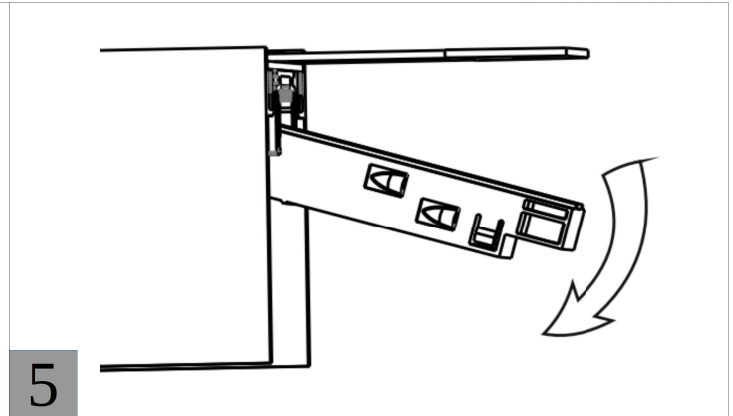

### **STORM**

**Luminaire Name: Storm**

**Instruction:** Surface Mounted  Pendant  Recessed  Track  Ceiling

<b>L</b>	<b>0,5m</b>	<b>1m</b>	<b>2m</b>	<b>3m</b>
----------	-------------	-----------	-----------	-----------

**1**

**Accessories Ordered Separately**

	<p><b>Code:</b> 997021/997022 997023/997024</p>
	<p><b>Code:</b> 806311/803613 803621/803623</p>

**2**

**3**

**3.1**

**For pendant installation**

**Set Suspension**