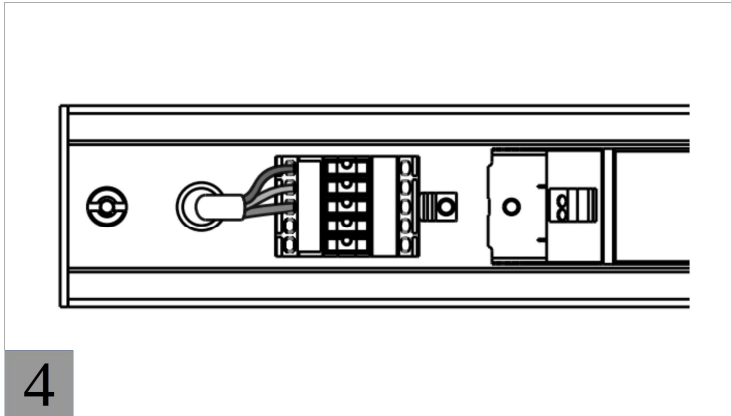

### **STORM**

**Luminaire Name: Storm**

**Instruction:** Surface Mounted  Pendant  Recessed  Track  Ceiling

<b>L</b>	<b>0,5m</b>	<b>1m</b>	<b>2m</b>	<b>3m</b>
----------	-------------	-----------	-----------	-----------

**1**

**Accessories Ordered Separately**

	<p><b>Code:</b> 997021/997022 997023/997024</p>
	<p><b>Code:</b> 806311/803613 803621/803623</p>

**2**

**3**

**3.1**

**For pendant installation**

**Set Suspension**