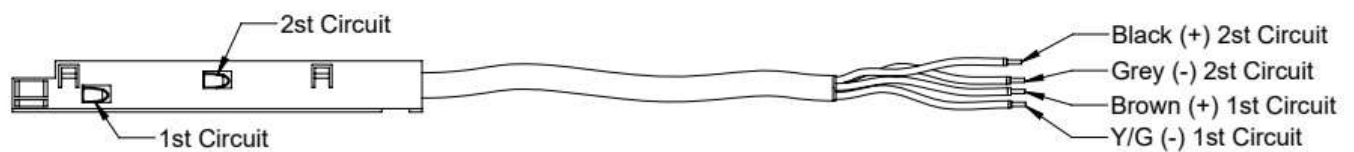

14

! Useful information

GR Η εγκατάσταση του φωτιστικού σώματος πρέπει να γίνεται από εξειδικευμένο προσωπικό λαμβάνοντας υπόψη αυτές τις οδηγίες εγκατάστασης. Η εγκατάσταση και η συντήρηση του φωτιστικού πρέπει να πραγματοποιείται πάντα με απενεργοποιημένη την τάση εισόδου. Κατά την λειτουργία και αμέσως μετά την απενεργοποίηση του φωτιστικού μην αγγίζετε τις επιφάνειες του φωτιστικού, υπάρχει πιθανότητα να έχουν αναπτυχθεί θερμοκρασίες δυσάρεστες για τον άνθρωπο. Δεν επιτρέπεται σε καμία περίπτωση η παραμετροποίηση του φωτιστικού. Η ορθή εγκατάσταση και χρήση του φωτιστικού είναι προϋπόθεση για την ισχύ της εγγύησης. Όλα τα εξαρτήματα του φωτιστικού είναι ανακυκλώσιμα, δεν πρέπει να απορρίπτονται ως οικιακά απορρίμματα.

EN Installation of the luminaire should be done by qualified personnel with these installation instructions in mind. Installation and maintenance of the luminaire should always be carried out with the input voltage switched off. Do not touch the surfaces of the luminaire during operation and immediately after the luminaire has been switched off, which may have high temperatures on it. Under no circumstances may you allow the customization of the luminaire. Proper installation and use of the luminaire is a prerequisite for the warranty. All light fixtures are recyclable, do not be disposed of as household waste.

Το σήμα CE υποδεικνύει τη συμμόρφωση με τις σχετικές οδηγίες της ΕΕ

The CE- mark indicates conformity to the relevant EU guidelines

Προτεινόμενη Θερμοκρασία εσωτερικού χώρου 25 °C.

Recommended room temperature: 25 °C.

Όλα τα φωτιστικά που φέρουν το παραπάνω σήμα είναι κατάλληλα για απευθείας τοποθέτηση σε επιφάνειες κανονικά εύφλεκτες (Νόρμα EN 60598-1). Μία επιφάνεια χαρακτηρίζεται κανονικά εύφλεκτη όταν η θερμοκρασία ανάφλεξης της είναι το ελάχιστο 200°C.

All luminaires carrying this mark can be fitted on normally flammable surfaces, in compliance with (Norm EN 60598-1). An area is characterized normally flammable when the ignition temperature is 200oC minimum.

IP 20

- 2 Προστασία έναντι εισόδου στερεών σωματιδίων >12,5 mm
- 2 Protected against solid objects >12,5mm
- 0 Καμμία προστασία
- 0 No protection

After Sales Service

production@petridis-lighting.gr