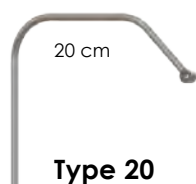

Arm Type	Width	Article number
Type 15	150 mm	04 -- -- -- 15
Type 20	200 mm	04 -- -- -- 20
Type 25	250 mm	04 -- -- -- 25
Coupling arm