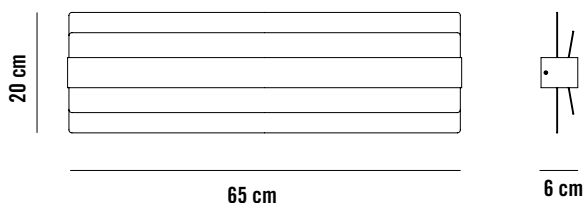

COTAS GENERALES

CARACTERÍSTICAS ELÉCTRICAS

Clase de aislamiento	Clase I
Tipo fuente de luz	LED
Tipo LED	Placa de LED
Potencia total	18W
Lumens	1473lm
Temperatura de color	2700K
Voltaje AC	220-240
Frecuencia	50-60Hz
Corriente nominal	500mA
CRI	90
Driver	Incluido
Regulación	TRIAC (<i>corte de fase</i>) bajo pedido DALI bajo pedido