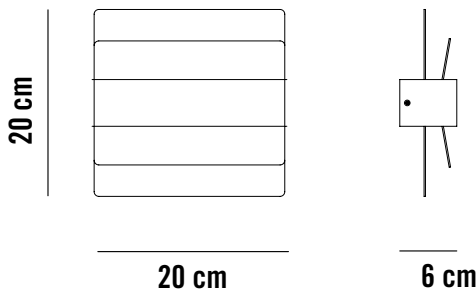

## DIMENSIONES Y EMBALAJE

Cuerpo	20x20x6cm
Peso neto	1,3kg
Medida bulto 1	30x30x20cm
Volumen bulto	0,018m <sup>3</sup>
Peso bulto	2,4kg

## GENERAL DIMENSIONS

## DIMENSIONS AND PACKAGING

Body	20x20x6cm
Net weight	1.3kg
Box dimension	30x30x20cm
Box volume	0.018m <sup>3</sup>
Box weight	2.4kg