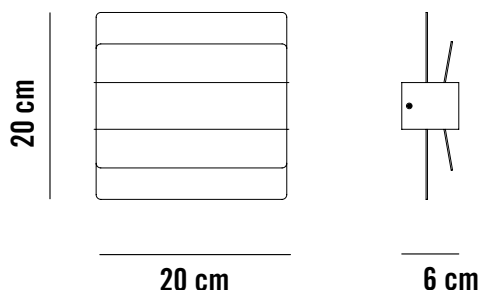

COTAS GENERALES

CARACTERÍSTICAS ELÉCTRICAS

Clase de aislamiento	Clase I
Tipo fuente de luz	LED
Tipo LED	Placa de LED
Potencia total	6W
Lumens	480lm
Temperatura de color	3000K
Voltaje AC	220-240
Frecuencia	50-60Hz
Corriente nominal	500mA
CRI	90
Driver	Incluido
Regulación	TRIAC (<i>corde de fase</i>) bajo pedido DALI bajo pedido