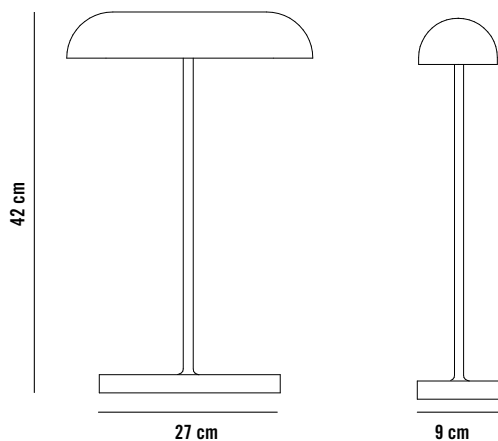

ESPECIFICACIONES GENERALES

Montaje	Mesa
Ambiente	Interior
IP	20

MATERIALES

Cuerpo	Acero
Base	Mármol, Acero

ACABADOS

Acero	Latón, Plata Envejecida, Bronce
Mármol	Blanco Carrara, Negro Marquina

COTAS GENERALES

Cuerpo	27x42x9cm
Longitud de cable	170cm
Peso neto	1,75kg(mármol)/2,4kg(metal)
Medida bulto 1	30x30x50cm
Volumen bulto	0,045m ³
Peso bulto	3,6kg/3,8kg

IMAGE

DESCRIPTION

Table lamp to be used at an office or reading room. Inspired by the classic desktop reading lamp at lawyer's offices from a time when electricity first came to our lives. Metal in matt brass, pewter or bronze and base also in either Black Marquina or White Carrara marble.

* Light bulb not included

FINISHES

DIMENSIONS AND PACKAGING

Body	27x42x9cm
Cable length	170cm
Net weight	1.75kg(marble)/2.4kg(metal)
Box dimension	30x30x50cm
Box volume	0.045m ³
Box weight	3.6kg/3.8kg

MAINTENANCE

* Bombilla no incluida

ACABADOS

Latón		Bronce	
Plata Envejecida			

DIMENSIONES Y EMBALAJE

Cuerpo	9x27x10cm
Peso neto	0,60kg
Medida bulto 1	20x20x30cm
Volumen bulto	0,012m ³
Peso bulto	1,3kg

MANTENIMIENTO

Limpiar con un paño suave. No utilizar productos amoniacales, disolventes o abrasivos.