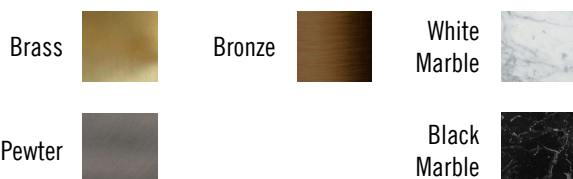

FINISHES

DIMENSIONS AND PACKAGING

Body	27x42x9cm
Cable length	170cm
Net weight	1.75kg(marble)/2.4kg(metal)
Box dimension	30x30x50cm
Box volume	0.045m³
Box weight	3.6kg/3.8kg

MAINTENANCE

Clean with a smooth cloth. Do not use ammonia, solvents or abrasive cleaning products.