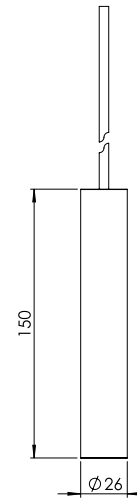

INSTALLATION KIT

REF N° 681 01 003 200Cent pendant cable black 3m

REF N° 681 02 003 200Cent pendant cable white 3m

REF N° 681 01 006 200Cent pendant cable black 6m

REF N° 681 02 006 200Cent pendant cable white 6m

BEAM ANGLES

STANDARD (included) beam angle 28°