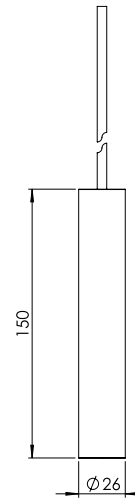

TECHNICAL DATA SHEET

200CENT ROUND 750LM PENDANT IP20

INDOOR - INTERNO - INNERBEREICH - INTERIEUR - INTÉRIEUR - INTERIOR

Fix (not adjustable) 0° - 0°

Pendant

Material: Aluminium

200CENT ROUND PENDANT 750LM CRI 92

2400°K	2700°K	3000°K	4000°K
REF N° 518 29 530	REF N° 518 29 930	REF N° 518 29 830	REF N° 518 29 730

6,2 W - 750LM - 2 step MacAdam - **A+**
Serial wiring -  -  -  - 
Requires remote LED driver - 250mA
Standard beam angle 36°

1-10V DALI PUSH

REF N° 697 30 070 min 33W max 65W DALI

REF N° 697 60 080 min 27W max 67W 1-10V PUSH

REF N° 697 72 020 min 6W max 12,5W PHASE DIM

230V/50Hz -  - current controlled
 -  - IP20 - 250mA - dimmable