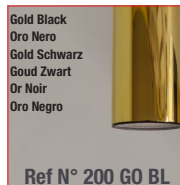

TECHNICAL DATA SHEET

200CENT ROUND 500LM PENDANT IP20

INDOOR - INTERNO - INNERBEREICH - INTERIEUR - INTÉRIEUR - INTERIOR

Fix (not adjustable) 0°- 0°

Pendant

Material: Aluminium

200CENT ROUND PENDANT 500LM CRI 92

2200°K	2700°K	3000°K	4000°K
REF N° 518 28 530	REF N° 518 28 930	REF N° 518 28 830	REF N° 518 28 730

5,9 W - 500LM - 2 step MacAdam - **A+**
Serial wiring -  -  -  - 
Requires remote LED driver - 700mA
Standard Perfectbeam 24°- Optional 44° beam
Ultra low glare (UGR < 13)