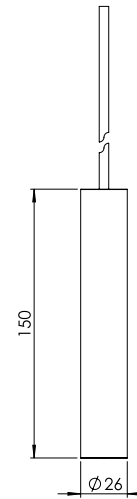

TECHNICAL DATA SHEET

200CENT ROUND 500LM PENDANT IP20

INDOOR - INTERNO - INNERBEREICH - INTERIEUR - INTÉRIEUR - INTERIOR

Fix (not adjustable) 0°- 0°

Pendant

Material: Aluminium

200CENT ROUND PENDANT 500LM CRI 92

1-10V DALI PUSH

REF N° 697 30 015 min 2W max 20W DALI

REF N° 697 60 015 min 2W max 20W 1-10V PUSH

REF N° 697 77 010 min 2W max 10W PHASE DIM

REF N° 697 77 020 min 11W max 20W PHASE DIM

230V/50Hz -  - current controlled
 -  - IP20 - 700mA - dimmable

INSTALLATION KIT

REF N° 681 01 003 200Cent pendant cable black 3m

REF N° 681 02 003 200Cent pendant cable white 3m

REF N° 681 01 006 200Cent pendant cable black 6m

REF N° 681 02 006 200Cent pendant cable white 6m

BEAM ANGLES

STANDARD (included) beam angle 24°
REF N° 203 20 044 (option) beam angle 44°