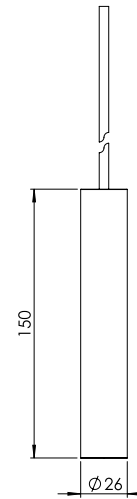

## 200CENT ROUND 250LM PENDANT IP20

INDOOR - INTERNO - INNERBEREICH - INTERIEUR - INTÉRIEUR - INTERIOR

Fix (not adjustable) 0° - 0°

Pendant

Material: Aluminium

### 200CENT ROUND PENDANT 250LM CRI 92

2200°K	2700°K	3000°K	4000°K
REF N° 518 27 530	REF N° 518 27 930	REF N° 518 27 830	REF N° 518 27 730

3 W - 250LM - 2 step MacAdam - **A+**  
Serial wiring -  -  -  -   
Requires remote LED driver - 1050mA  
Standard narrowbeam 12° - Optional 8° beam  
Ultra low glare (UGR < 13)

### INSTALLATION KIT

REF N° 681 01 003 200Cent pendant cable black 3m

REF N° 681 02 003 200Cent pendant cable white 3m

REF N° 681 01 006 200Cent pendant cable black 6m

REF N° 681 02 006 200Cent pendant cable white 6m

### BEAM ANGLES

**STANDARD** (included) beam angle 12°  
REF N° 203 20 008 (option) beam angle 8°