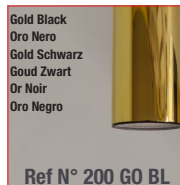

## 200CENT ROUND 250LM PENDANT IP20

INDOOR - INTERNO - INNERBEREICH - INTERIEUR - INTÉRIEUR - INTERIOR

Fix (not adjustable) 0° - 0°

Pendant

Material: Aluminium