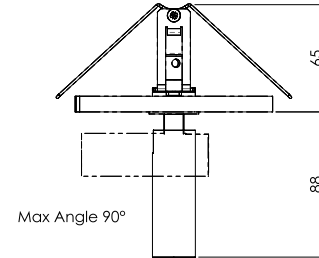

### INSTALLATION KIT

REF N° 680 01 027 standard holesaw Ø 27 mm