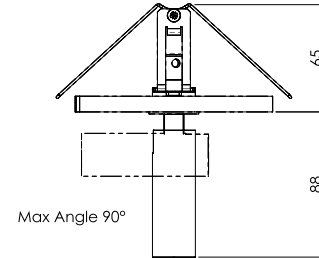

TECHNICAL DATA SHEET

200CENT ROUND 250LM SWING 90 TRIM IP54

BATHROOM - STANZA DA BAGNO - BADEZIMMER - BADKAMER - SALLE DE BAINS - CUARTO DE BAÑO

Adjustable 0° - 90°

Ø27 mm - h = 70 mm

Material: Aluminium

200CENT ROUND SWING 90 250LM CRI 92

1-10V DALI PUSH

REF N° 697 70 050 min 2W max 45W PHASE DIM

230V/50Hz - - current controlled
 - - IP20 - 1050mA - dimmable

INSTALLATION KIT

REF N° 680 01 027 standard holesaw Ø 27 mm

BEAM ANGLES

STANDARD (included) beam angle 12°
REF N° 203 20 008 (option) beam angle 8°