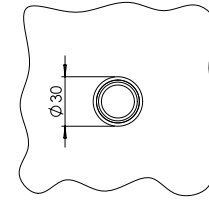

TECHNICAL DATA SHEET

200CENT ROUND 250LM SWING 90 TRIM IP54

BATHROOM - STANZA DA BAGNO - BADEZIMMER - BADKAMER - SALLE DE BAINS - CUARTO DE BAÑO

Adjustable 0° - 90°

Ø27 mm - h = 70 mm

Material: Aluminium

200CENT ROUND SWING 90 250LM CRI 92

1-10V DALI PUSH

REF N° 697 70 050 min 2W max 45W PHASE DIM

230V/50Hz - - current controlled
 - - IP20 - 1050mA - dimmable

INSTALLATION KIT

REF N° 680 01 027 standard holesaw Ø 27 mm

BEAM ANGLES

STANDARD (included) beam angle 12°
REF N° 203 20 008 (option) beam angle 8°