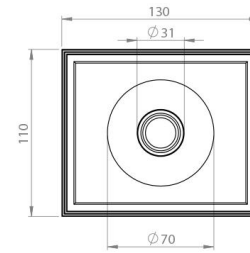

## 200CENT ROUND 1000LM SWING 30 TRIMLESS IP54

BATHROOM - STANZA DA BAGNO - BADEZIMMER - BADKAMER - SALLE DE BAINS - CUARTO DE BAÑO

Adjustable 0° - 27°

114x134 mm - h = 70 mm

Material: CALCYT® plaster